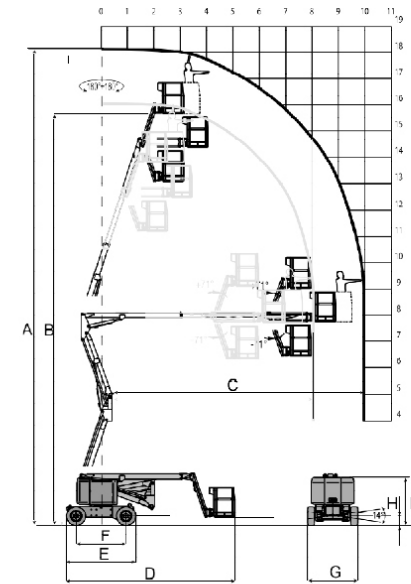

AIRO

Característica	U.M.	A18 JE
Carac.Principal		
Altura máxima de trabalho	mm	17.760
Dados operacionais		
Alcance máximo	mm	9.900
Capacidade de carga (irrestrita)	kg	230
Capacidade de carga (restrita)	kg	230
Giro traseiro		Não informado
Raio de giro	mm	3.600
Rampa máxima	%	25
Tempo de subida/descida	s	Não informado
Velocidade de deslocamento (recolhida)	km/h	4
Motor		
Marca/modelo		Não informado
Potência	hp	12
Tipo de acionamento (diesel/elétrico)		Elétrico
Pesos e dimensões		
Altura máxima no deslocamento	mm	17.760

Altura recolhida (máxima)	mm	1.985
Comprimento recolhida	mm	6.470
Largura total	mm	1.765
Peso total	kg	8.250

Dados gerais

Alimentação		Bateria
País de origem (Caso seja importado)		Itália
Pneus		Rodas brancas anti marca super macias 730 x 230
Preço de Referência	R\$	Não informado
Tração (4x2 / 4x4)		4x2