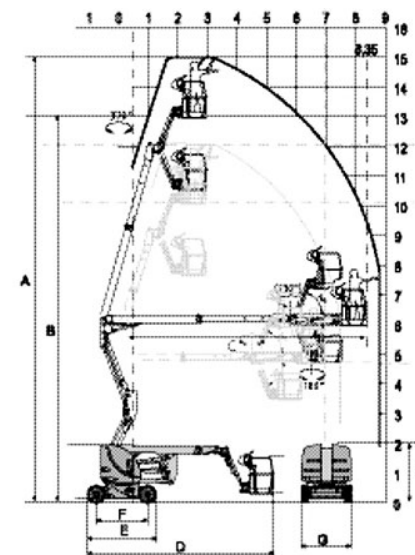

# AIRO

<b>Característica</b>	<b>U.M.</b>	<b>A15 JE</b>
<b>Carac.Principal</b>		
Altura máxima de trabalho	mm	15.000
<b>Dados operacionais</b>		
Alcance máximo	mm	8.950
Capacidade de carga (irrestrita)	kg	230
Capacidade de carga (restrita)	kg	230
Giro traseiro		Não informado
Raio de giro	mm	3.000
Rampa máxima	%	25
Tempo de subida/descida	s	Não informado
Velocidade de deslocamento (recolhida)	km/h	6
<b>Motor</b>		
Marca/modelo		Não informado
Potência	hp	20
Tipo de acionamento (diesel/elétrico)		Elétrico
<b>Pesos e dimensões</b>		
Altura máxima no deslocamento	mm	15.000

Altura recolhida (máxima)	mm	1.990
Comprimento recolhida	mm	6.405
Largura total	mm	1.500
Peso total	kg	7.490

---

**Dados gerais**

Alimentação		Bateria
País de origem (Caso seja importado)		Itália
Pneus		Cushion Soft 600 x 190
Preço de Referência	R\$	Não informado
Tração (4x2 / 4x4)		4x2