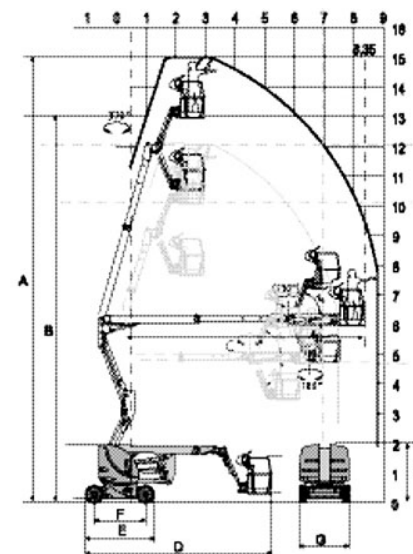

# AIRO

<b>Característica</b>	<b>U.M.</b>	<b>A15 JE</b>
<b>Carac.Principal</b>		
Altura máxima de trabalho	mm	15.000
<b>Dados operacionais</b>		
Alcance máximo	mm	8.950
Capacidade de carga (irrestrita)	kg	230
Capacidade de carga (restrita)	kg	230
Giro traseiro		Não informado
Raio de giro	mm	3.000
Rampa máxima	%	25
Tempo de subida/descida	s	Não informado
Velocidade de deslocamento (recolhida)	km/h	6
<b>Motor</b>		
Marca/modelo		Não informado
Potência	hp	20
Tipo de acionamento (diesel/elétrico)		Elétrico
<b>Pesos e dimensões</b>		
Altura máxima no deslocamento	mm	15.000

Altura recolhida (máxima)	mm	1.990
Comprimento recolhida	mm	6.405
Largura total	mm	1.500
Peso total	kg	7.490

---

**Dados gerais**

Alimentação		Bateria
País de origem (Caso seja importado)		Itália
Pneus		Cushion Soft 600 x 190
Preço de Referência	R\$	Não informado
Tração (4x2 / 4x4)		4x2