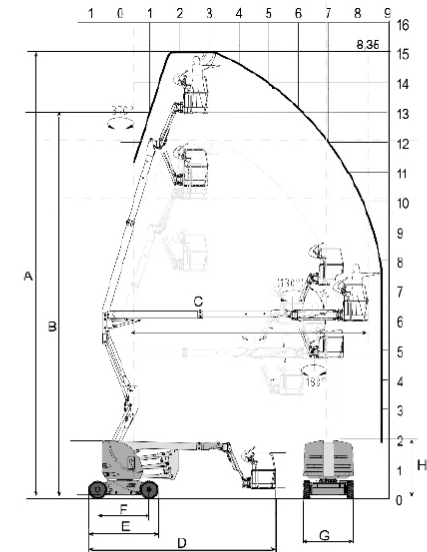

AIRO

Característica	U.M.	A12 JE
Carac.Principal		
Altura máxima de trabalho	mm	12.100
Dados operacionais		
Alcance máximo	mm	7.500
Capacidade de carga (irrestrita)	kg	230
Capacidade de carga (restrita)	kg	230
Giro traseiro		Não informado
Raio de giro	mm	3.600
Rampa máxima	%	25
Tempo de subida/descida	s	Não informado
Velocidade de deslocamento (recolhida)	km/h	6
Motor		
Marca/modelo		Não informado
Potência	hp	20
Tipo de acionamento (diesel/elétrico)		Elétrico
Pesos e dimensões		
Altura máxima no deslocamento	mm	12.100

Altura recolhida (máxima)	mm	1.990
Comprimento recolhida	mm	5.705
Largura total	mm	1.200
Peso total	kg	7.510

Dados gerais

Alimentação		Bateria
País de origem (Caso seja importado)		Itália
Pneus		Cushion Soft 600 x 190
Preço de Referência	R\$	Não informado
Tração (4x2 / 4x4)		4x2

	A	B	C	D	E	F	G	H
A 12JE	12.100	10.100	7.500	5.705	2.350	1.750	1.200	1.990
A 12JRTD	12.200	10.200	7.100	5.600	2.670	1.900	1.800	2.440