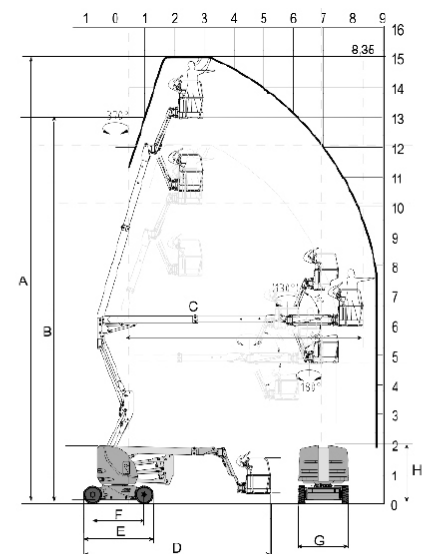

# AIRO

<b>Característica</b>	<b>U.M.</b>	<b>A12 JE</b>
<b>Carac.Principal</b>		
Altura máxima de trabalho	mm	12.100
<b>Dados operacionais</b>		
Alcance máximo	mm	7.500
Capacidade de carga (irrestrita)	kg	230
Capacidade de carga (restrita)	kg	230
Giro traseiro		Não informado
Raio de giro	mm	3.600
Rampa máxima	%	25
Tempo de subida/descida	s	Não informado
Velocidade de deslocamento (recolhida)	km/h	6
<b>Motor</b>		
Marca/modelo		Não informado
Potência	hp	20
Tipo de acionamento (diesel/elétrico)		Elétrico
<b>Pesos e dimensões</b>		
Altura máxima no deslocamento	mm	12.100

Altura recolhida (máxima)	mm	1.990
Comprimento recolhida	mm	5.705
Largura total	mm	1.200
Peso total	kg	7.510

---

**Dados gerais**

---

Alimentação		Bateria
País de origem (Caso seja importado)		Itália
Pneus		Cushion Soft 600 x 190
Preço de Referência	R\$	Não informado
Tração (4x2 / 4x4)		4x2

	A	B	C	D	E	F	G	H
A 12JE	12.100	10.100	7.500	5.705	2.350	1.750	1.200	1.990
A 12JRTD	12.200	10.200	7.100	5.600	2.670	1.900	1.800	2.440