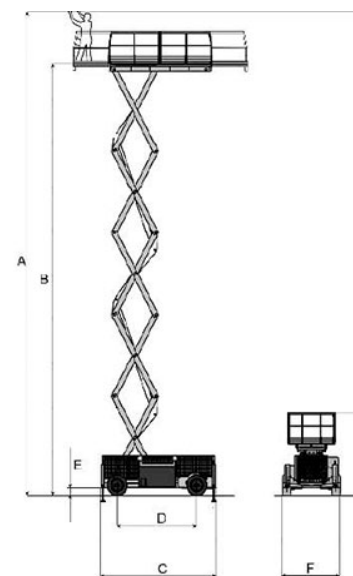

# AIRO

<b>Característica</b>	<b>U.M.</b>	<b>XL19 E</b>
<b>Carac.Principal</b>		
Altura máxima de trabalho	mm	19.260
<b>Dados operacionais</b>		
Alcance máximo	mm	1.170
Capacidade de carga (irrestrita)	kg	500
Capacidade de carga (restrita)	kg	500
Giro traseiro		Não informado
Raio de giro	mm	6.900
Rampa máxima	%	20
Tempo de subida/descida	s	105/80
Velocidade de deslocamento (recolhida)	km/h	4.3
<b>Motor</b>		
Marca/modelo		Não informado
Potência	hp	18
Tipo de acionamento (diesel/elétrico)		Elétrico
<b>Pesos e dimensões</b>		
Altura máxima no deslocamento	mm	16.000

Altura recolhida (máxima)	mm	3.210
Comprimento recolhida	mm	4.530
Largura total	mm	2.210
Peso total	kg	9.645

---

**Dados gerais**

---

Alimentação		Bateria
País de origem (Caso seja importado)		Itália
Pneus		Rodas pretas super macias 710x230
Preço de Referência	R\$	Não informado
Tração (4x2 / 4x4)		4x2

	A	B	C	D	E	F	G
XL 19E	19.260	17.260	4.530	3.150	290	2.210	3.210
XL 19RTD	19.280	17.280	4.530	3.120	370	2.330	3.320