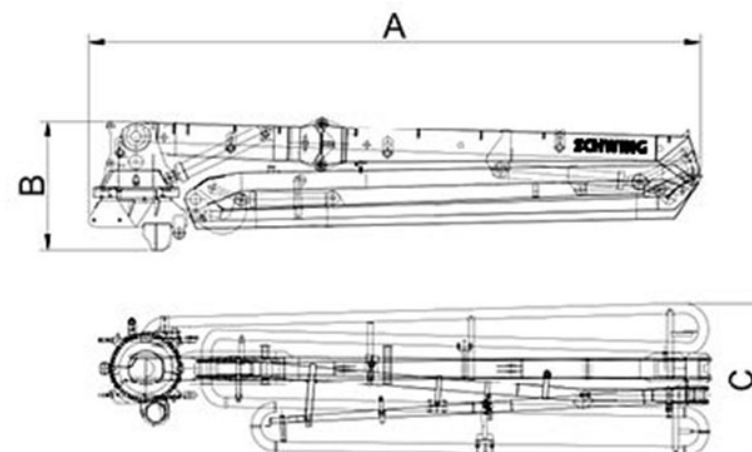

SCHWING

Característica	U.M.	SPB 28
Carac.Principal		
Alcance vertical	mm	28.000
Dados		
Alcance horizontal	mm	28.000
Altura mínima para abertura do mastro	mm	Não informado
Ângulo de giro	Graus	550
Bombas aplicadas		Rebocáveis
Com estabilizador (patolas)		Não informado
Comprimento de cada seção	mm	7.550
Diâmetro da tubulação	mm	125
Quantidade de seções		4
Tipo de articulação		Dobrável
Informações complementares		
Código Finame		3023757
País de origem		Brasil
Preço de Referência	R\$	Não informado