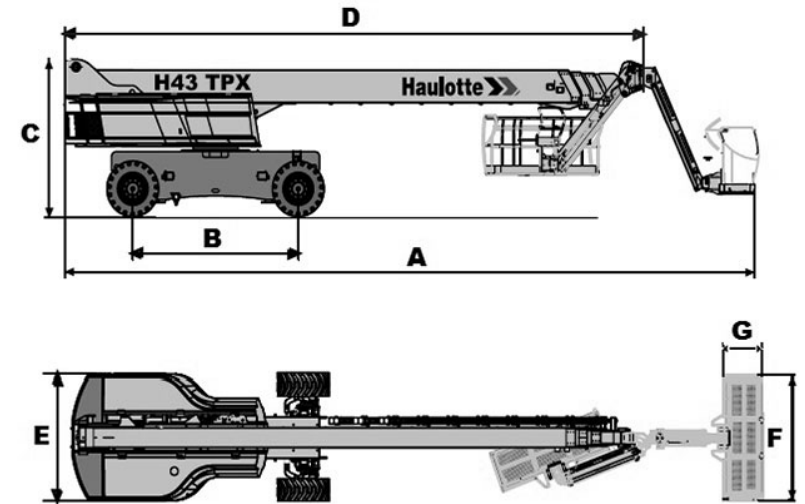

HAULOTTE

Característica	U.M.	H43TPX
Carac.Principal		
Altura máxima de trabalho	mm	42.200
Dados operacionais		
Alcance máximo	mm	Não informado
Capacidade de carga (irrestrita)	kg	450
Capacidade de carga (restrita)	kg	Não informado
Giro traseiro		Não informado
Raio de giro	mm	5.750
Rampa máxima	%	40
Tempo de subida/descida	s	Não informado
Velocidade de deslocamento (recolhida)	km/h	5
Motor		
Marca/modelo		Não informado
Potência	hp	84.2
Tipo de acionamento (diesel/elétrico)		Diesel
Pesos e dimensões		
Altura máxima no deslocamento	mm	Não informado

Altura recolhida (máxima)	mm	3.050
Comprimento recolhida	mm	12.300
Largura total	mm	2.500
Peso total	kg	20.600

Dados gerais

Alimentação		Não informado
País de origem (Caso seja importado)		Não informado
Pneus		445/65-22.5
Preço de Referência	R\$	Não informado
Tração (4x2 / 4x4)		Não informado