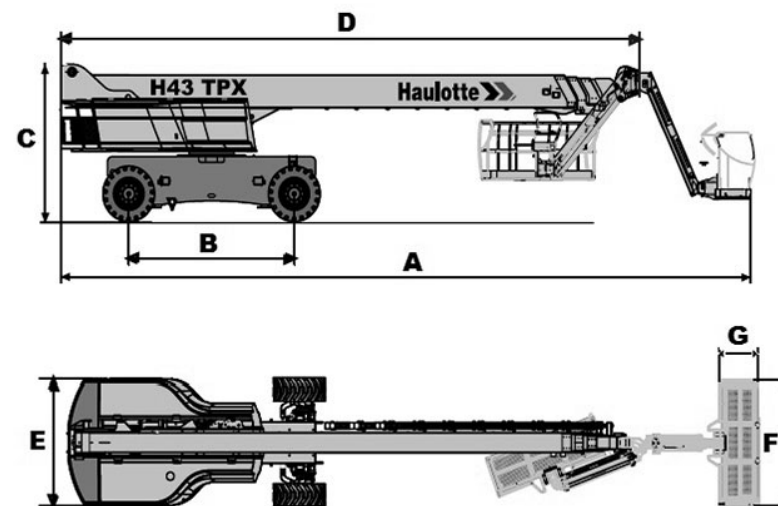

HAULOTTE

Característica	U.M.	H43TPX
Carac.Principal		
Altura máxima de trabalho	mm	42.200
Dados operacionais		
Alcance máximo	mm	Não informado
Capacidade de carga (irrestrita)	kg	450
Capacidade de carga (restrita)	kg	Não informado
Giro traseiro		Não informado
Raio de giro	mm	5.750
Rampa máxima	%	40
Tempo de subida/descida	s	Não informado
Velocidade de deslocamento (recolhida)	km/h	5
Motor		
Marca/modelo		Não informado
Potência	hp	84.2
Tipo de acionamento (diesel/elétrico)		Diesel
Pesos e dimensões		
Altura máxima no deslocamento	mm	Não informado

Altura recolhida (máxima)	mm	3.050
Comprimento recolhida	mm	12.300
Largura total	mm	2.500
Peso total	kg	20.600

Dados gerais

Alimentação		Não informado
País de origem (Caso seja importado)		Não informado
Pneus		445/65-22.5
Preço de Referência	R\$	Não informado
Tração (4x2 / 4x4)		Não informado