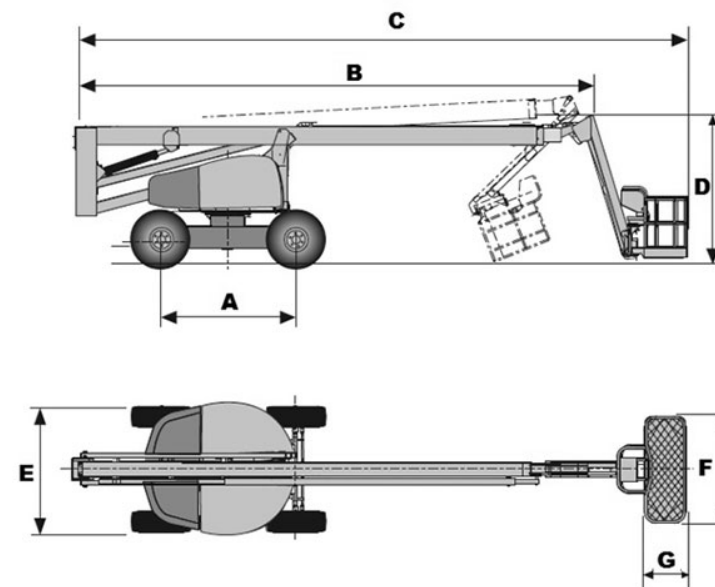

# HAULOTTE

<b>Característica</b>	<b>U.M.</b>	<b>HA260PX</b>
<b>Carac.Principal</b>		
Altura máxima de trabalho	mm	25.600
<b>Dados operacionais</b>		
Alcance máximo	mm	16.200
Capacidade de carga (irrestrita)	kg	230
Capacidade de carga (restrita)	kg	Não informado
Giro traseiro		Não informado
Raio de giro	mm	4.150
Rampa máxima	%	40
Tempo de subida/descida	s	Não informado
Velocidade de deslocamento (recolhida)	km/h	4.5
<b>Motor</b>		
Marca/modelo		Não informado
Potência	hp	45.1
Tipo de acionamento (diesel/elétrico)		Diesel
<b>Pesos e dimensões</b>		
Altura máxima no deslocamento	mm	Não informado

Altura recolhida (máxima)	mm	2.710
Comprimento recolhida	mm	9.500
Largura total	mm	2.380
Peso total	kg	15.890

---

**Dados gerais**

---

Alimentação		Não informado
País de origem (Caso seja importado)		Não informado
Pneus		385/65-22.5
Preço de Referência	R\$	Não informado
Tração (4x2 / 4x4)		Não informado