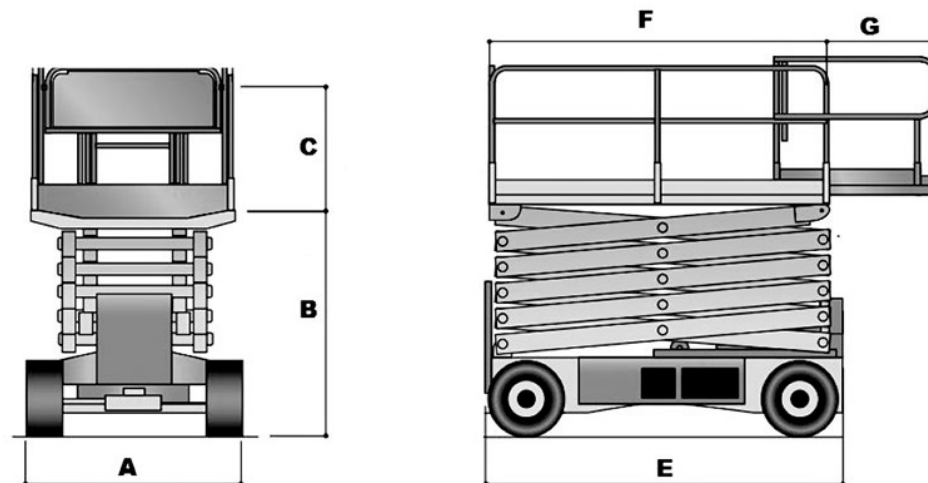

# JLG

<b>Característica</b>	<b>U.M.</b>	<b>M3369LE</b>
<b>Carac.Principal</b>		
Altura máxima de trabalho	mm	12.060
<b>Dados operacionais</b>		
Alcance máximo	mm	Não informado
Capacidade de carga (irrestrita)	kg	454
Capacidade de carga (restrita)	kg	Não informado
Giro traseiro		Não informado
Raio de giro	mm	4.720
Rampa máxima	%	35(2WD) - 45(4WD)
Tempo de subida/descida	s	42
Velocidade de deslocamento (recolhida)	km/h	4,8
<b>Motor</b>		
Marca/modelo		Não informado
Potência	hp	Não informado
Tipo de acionamento (diesel/elétrico)		Elétrico
<b>Pesos e dimensões</b>		
Altura máxima no deslocamento	mm	12.060

Altura recolhida (máxima)	mm	1.960
Comprimento recolhida	mm	3.150
Largura total	mm	1.750
Peso total	kg	4.427

---

**Dados gerais**

---

Alimentação		Não informado
País de origem (Caso seja importado)		Estados Unidos/México
Pneus		240/55 x 17.5
Preço de Referência	R\$	Não informado
Tração (4x2 / 4x4)		4x2 e 4x4