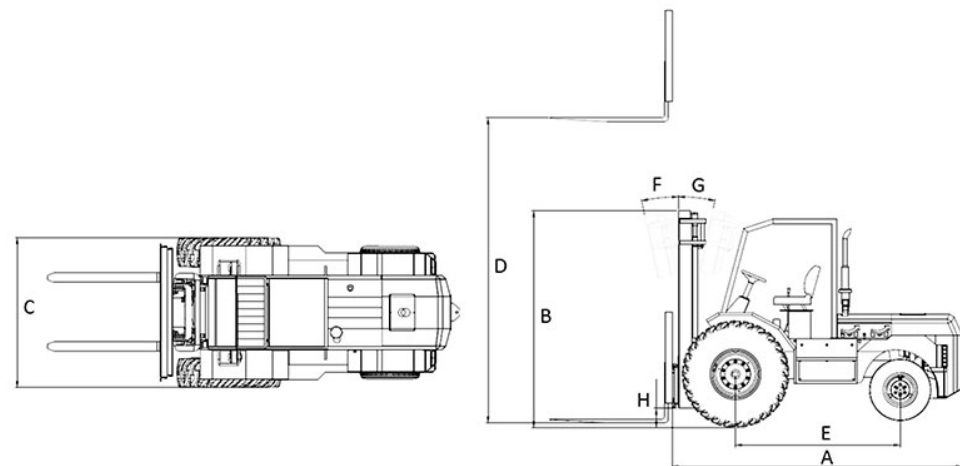

MOVIX

Característica	U.M.	TODO TERRENO SUPERCARGO 4T 4x2
Carac.Principal		
Capacidade de carga	kg	3.000
Dados Operacionais		
Altura máxima de trabalho	mm	4.000
Carga máxima de tombamento	kg	Não informado
Carga na altura máxima	kg	Não informado
Raio de giro (externo aos pneus)	mm	4.100
Velocidade de descida	m/min	Não informado
Velocidade de elevação	m/min	Não informado
Velocidade máxima de translação	km/h	Não informado
Motor		
Marca/modelo		MWM 4 CIL
Potência	HP/rpm	75
Tipo de acionamento (elétrico/diesel/gás)		DIESEL
Transmissão		
Tipo (mecânica/hidrosto/powershift)		V85 - V86 - V88 ORIGINAL TRATOR
Tração (4x2 / 4x4)		4X2

Pesos e dimensões

Altura livre sobre o solo	mm	300
Dimensões para transporte (CxLxA)	mm	4.100 x 2.050 x 2.830
Peso total com garfo	kg	Não informado

Dados gerais

Código Finame		Não informado
País de origem		Brasil
Pneus (tipo)		Não informado
Preço de Referência	R\$	Não informado
Segmentos de torre		Não informado
Sistema de freio (tipo)		Não informado