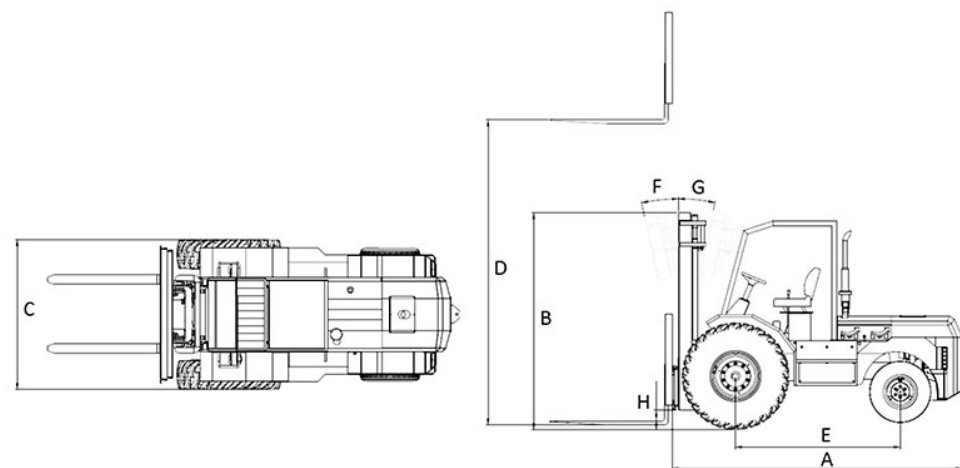

MOVIX

Característica	U.M.	TODO TERRENO SUPERCARGO 4T 4x2
Carac.Principal		
Capacidade de carga	kg	3.000
Dados Operacionais		
Altura máxima de trabalho	mm	4.000
Carga máxima de tombamento	kg	Não informado
Carga na altura máxima	kg	Não informado
Raio de giro (externo aos pneus)	mm	4.100
Velocidade de descida	m/min	Não informado
Velocidade de elevação	m/min	Não informado
Velocidade máxima de translação	km/h	Não informado
Motor		
Marca/modelo		MWM 4 CIL
Potência	HP/rpm	75
Tipo de acionamento (elétrico/diesel/gás)		DIESEL
Transmissão		
Tipo (mecânica/hidrosto/powershift)		V85 - V86 - V88 ORIGINAL TRATOR
Tração (4x2 / 4x4)		4X2

Pesos e dimensões

Altura livre sobre o solo	mm	300
Dimensões para transporte (CxLxA)	mm	4.100 x 2.050 x 2.830
Peso total com garfo	kg	Não informado

Dados gerais

Código Finame		Não informado
País de origem		Brasil
Pneus (tipo)		Não informado
Preço de Referência	R\$	Não informado
Segmentos de torre		Não informado
Sistema de freio (tipo)		Não informado