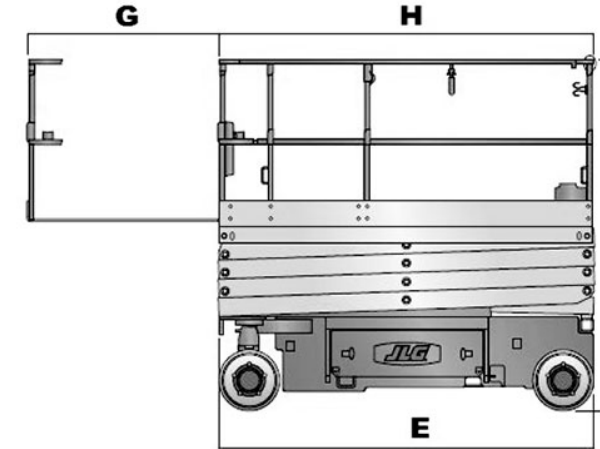

# JLG

<b>Característica</b>	<b>U.M.</b>	<b>2032ES</b>
<b>Carac.Principal</b>		
Altura máxima de trabalho	mm	8.100
<b>Dados operacionais</b>		
Alcance máximo	mm	Não informado
Capacidade de carga (irrestrita)	kg	363
Capacidade de carga (restrita)	kg	Não informado
Giro traseiro		Não informado
Raio de giro	mm	2.060
Rampa máxima	%	25
Tempo de subida/descida	s	40
Velocidade de deslocamento (recolhida)	km/h	4.43
<b>Motor</b>		
Marca/modelo		Não informado
Potência	hp	Não informado
Tipo de acionamento (diesel/elétrico)		Elétrico
<b>Pesos e dimensões</b>		
Altura máxima no deslocamento	mm	Não informado

Altura recolhida (máxima)	mm	2.200
Comprimento recolhida	mm	2.300
Largura total	mm	810
Peso total	kg	1.637

---

**Dados gerais**

---

Alimentação		Não informado
País de origem (Caso seja importado)		Estados Unidos/China/México
Pneus		16 x 5"
Preço de Referência	R\$	Não informado
Tração (4x2 / 4x4)		Não informado