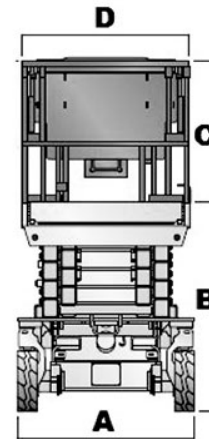

# JLG

<b>Característica</b>	<b>U.M.</b>	<b>2032ES</b>
<b>Carac.Principal</b>		
Altura máxima de trabalho	mm	8.100
<b>Dados operacionais</b>		
Alcance máximo	mm	Não informado
Capacidade de carga (irrestrita)	kg	363
Capacidade de carga (restrita)	kg	Não informado
Giro traseiro		Não informado
Raio de giro	mm	2.060
Rampa máxima	%	25
Tempo de subida/descida	s	40
Velocidade de deslocamento (recolhida)	km/h	4.43
<b>Motor</b>		
Marca/modelo		Não informado
Potência	hp	Não informado
Tipo de acionamento (diesel/elétrico)		Elétrico
<b>Pesos e dimensões</b>		
Altura máxima no deslocamento	mm	Não informado

Altura recolhida (máxima)	mm	2.200
Comprimento recolhida	mm	2.300
Largura total	mm	810
Peso total	kg	1.637

---

**Dados gerais**

---

Alimentação		Não informado
País de origem (Caso seja importado)		Estados Unidos/China/México
Pneus		16 x 5"
Preço de Referência	R\$	Não informado
Tração (4x2 / 4x4)		Não informado