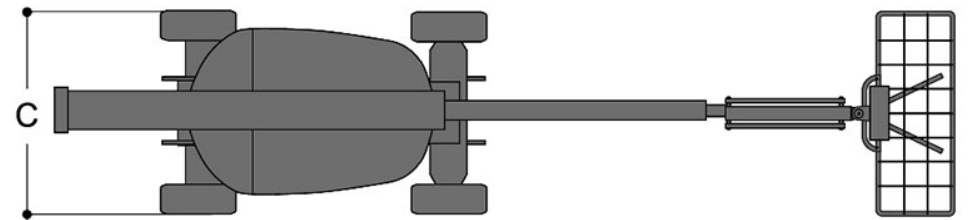

JLG

Característica	U.M.	800AJ
Carac.Principal		
Altura máxima de trabalho	mm	26.380
Dados operacionais		
Alcance máximo	mm	15.800
Capacidade de carga (irrestrita)	kg	227
Capacidade de carga (restrita)	kg	Não informado
Giro traseiro		Não informado
Raio de giro	mm	4.420
Rampa máxima	%	45(4WD) - 30(2WD)
Tempo de subida/descida	s	Não informado
Velocidade de deslocamento (recolhida)	km/h	4,8
Motor		
Marca/modelo		Deutz D2011L04 w/ EGR
Potência	hp	61.6
Tipo de acionamento (diesel/elétrico)		Diesel
Pesos e dimensões		
Altura máxima no deslocamento	mm	Não informado

Altura recolhida (máxima)	mm	3.000
Comprimento recolhida	mm	11.130
Largura total	mm	2.440
Peso total	kg	15.558

Dados gerais

Alimentação		Não informado
País de origem (Caso seja importado)		Estados Unidos
Pneus		15-625 WLT
Preço de Referência	R\$	Não informado
Tração (4x2 / 4x4)		4x2 e 4x4