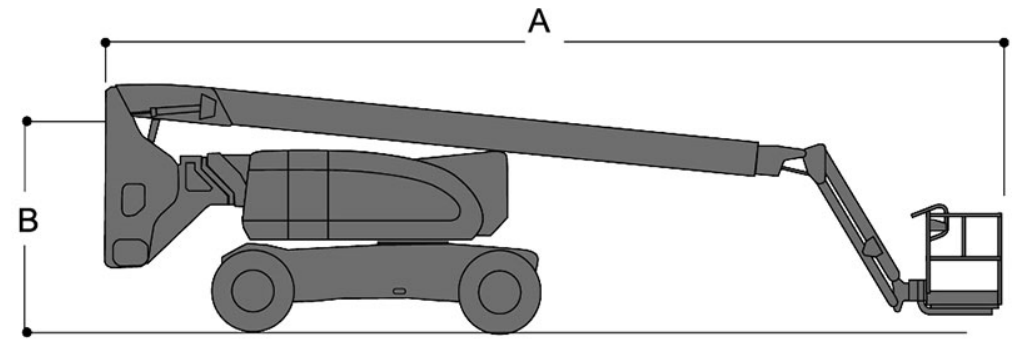

JLG

Característica	U.M.	800AJ
Carac.Principal		
Altura máxima de trabalho	mm	26.380
Dados operacionais		
Alcance máximo	mm	15.800
Capacidade de carga (irrestrita)	kg	227
Capacidade de carga (restrita)	kg	Não informado
Giro traseiro		Não informado
Raio de giro	mm	4.420
Rampa máxima	%	45(4WD) - 30(2WD)
Tempo de subida/descida	s	Não informado
Velocidade de deslocamento (recolhida)	km/h	4,8
Motor		
Marca/modelo		Deutz D2011L04 w/ EGR
Potência	hp	61.6
Tipo de acionamento (diesel/elétrico)		Diesel
Pesos e dimensões		
Altura máxima no deslocamento	mm	Não informado

Altura recolhida (máxima)	mm	3.000
Comprimento recolhida	mm	11.130
Largura total	mm	2.440
Peso total	kg	15.558

Dados gerais

Alimentação		Não informado
País de origem (Caso seja importado)		Estados Unidos
Pneus		15-625 WLT
Preço de Referência	R\$	Não informado
Tração (4x2 / 4x4)		4x2 e 4x4