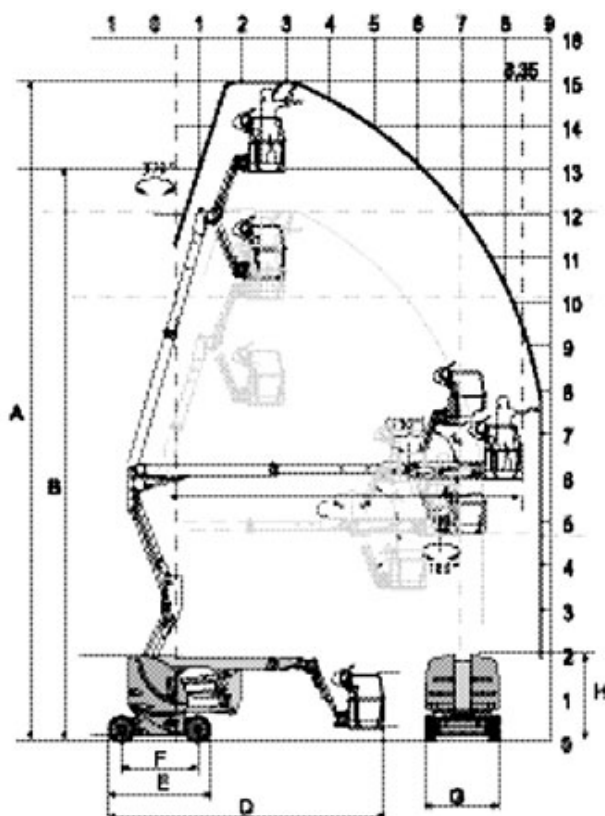

AIRO

Característica	U.M.	A15 JE
Carac.Principal		
Altura máxima de trabalho	mm	15.000
Dados operacionais		
Alcance máximo	mm	8.950
Capacidade de carga (irrestrita)	kg	230
Capacidade de carga (restrita)	kg	230
Giro traseiro		Não informado
Raio de giro	mm	3.000
Rampa máxima	%	25
Tempo de subida/descida	s	Não informado
Velocidade de deslocamento (recolhida)	km/h	6
Motor		
Marca/modelo		Não informado
Potência	hp	20
Tipo de acionamento (diesel/elétrico)		Elétrico
Pesos e dimensões		
Altura máxima no deslocamento	mm	15.000
Altura recolhida (máxima)	mm	1.990
Comprimento recolhida	mm	6.405
Largura total	mm	1.500
Peso total	kg	7.490
Dados gerais		
Alimentação		Bateria
País de origem (Caso seja importado)		Itália
Pneus		Cushion Soft 600 x 190
Preço de Referência	R\$	Não informado
Tração (4x2 / 4x4)		4x2

	A	B	C	D	E	F	G	H
A 15JE	15.000	13.000	8.950	6.405	2.350	1.750	1.500	2.600
A 15 JRTD	15.100	13.100	8.800	6.505	1.900	1.800	1.800	2.400