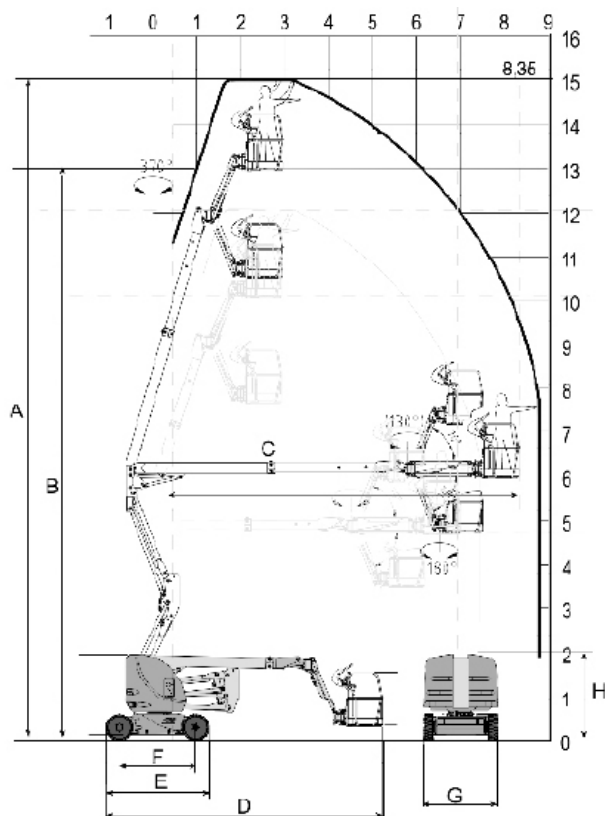

AIRO

Característica	U.M.	A12 JE
Carac.Principal		
Altura máxima de trabalho	mm	12.100
Dados operacionais		
Alcance máximo	mm	7.500
Capacidade de carga (irrestrita)	kg	230
Capacidade de carga (restrita)	kg	230
Giro traseiro		Não informado
Raio de giro	mm	3.600
Rampa máxima	%	25
Tempo de subida/descida	s	Não informado
Velocidade de deslocamento (recolhida)	km/h	6
Motor		
Marca/modelo		Não informado
Potência	hp	20
Tipo de acionamento (diesel/elétrico)		Elétrico
Pesos e dimensões		
Altura máxima no deslocamento	mm	12.100
Altura recolhida (máxima)	mm	1.990
Comprimento recolhida	mm	5.705
Largura total	mm	1.200
Peso total	kg	7.510
Dados gerais		
Alimentação		Bateria
País de origem (Caso seja importado)		Itália
Pneus		Cushion Soft 600 x 190
Preço de Referência	R\$	Não informado
Tração (4x2 / 4x4)		4x2

	A	B	C	D	E	F	G	H
A 12JE	12.100	10.100	7.500	5.705	2.350	1.750	1.200	1.990
A 12JRTD	12.200	10.200	7.100	5.600	2.670	1.900	1.800	2.440