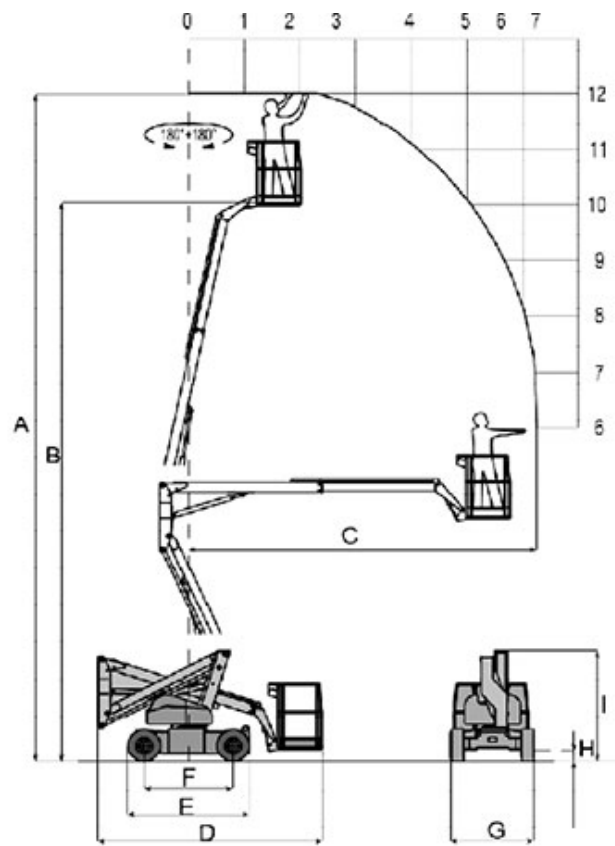

# AIRO

Característica	U.M.	A12 ED
<b>Carac.Principal</b>		
Altura máxima de trabalho	mm	12.000
<b>Dados operacionais</b>		
Alcance máximo	mm	6.420
Capacidade de carga (irrestrita)	kg	200
Capacidade de carga (restrita)	kg	200
Giro traseiro		Não informado
Raio de giro	mm	2.950
Rampa máxima	%	25
Tempo de subida/descida	s	Não informado
Velocidade de deslocamento (recolhida)	km/h	4
<b>Motor</b>		
Marca/modelo		Não informado
Potência	hp	9
Tipo de acionamento (diesel/elétrico)		Elétrico / Diesel
<b>Pesos e dimensões</b>		
Altura máxima no deslocamento	mm	12.000
Altura recolhida (máxima)	mm	1.970
Comprimento recolhida	mm	4.150
Largura total	mm	1.500
Peso total	kg	4.140
<b>Dados gerais</b>		
Alimentação		Bateria + Diesel
País de origem (Caso seja importado)		Itália
Pneus		Rodas pretas super macias 23x10x12"
Preço de Referência	R\$	Não informado
Tração (4x2 / 4x4)		4x2