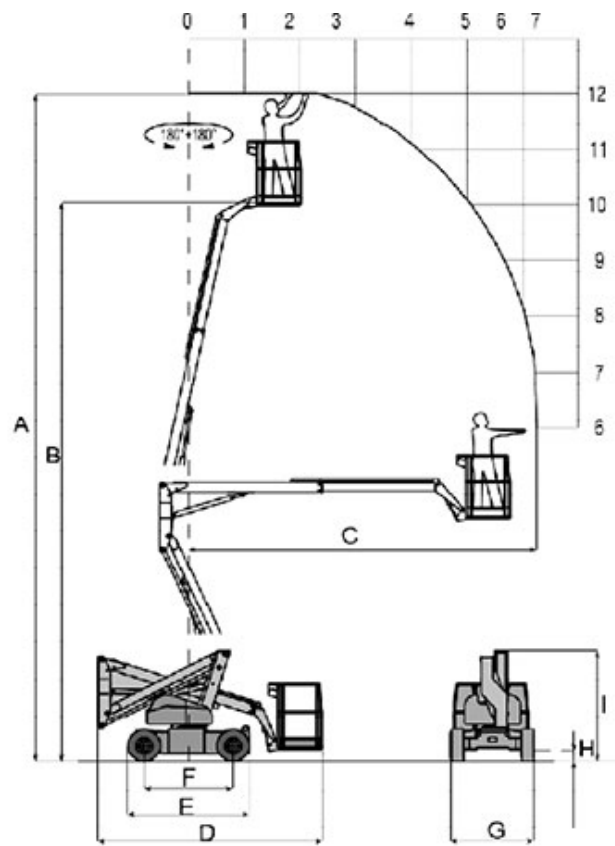

# AIRO

Característica	U.M.	A12 E
<b>Carac.Principal</b>		
Altura máxima de trabalho	mm	12.000
<b>Dados operacionais</b>		
Alcance máximo	mm	6.420
Capacidade de carga (irrestrita)	kg	200
Capacidade de carga (restrita)	kg	200
Giro traseiro		Não informado
Raio de giro	mm	2.950
Rampa máxima	%	25
Tempo de subida/descida	s	Não informado
Velocidade de deslocamento (recolhida)	km/h	4
<b>Motor</b>		
Marca/modelo		Não informado
Potência	hp	6
Tipo de acionamento (diesel/elétrico)		Elétrico
<b>Pesos e dimensões</b>		
Altura máxima no deslocamento	mm	12.000
Altura recolhida (máxima)	mm	1.970
Comprimento recolhida	mm	4.150
Largura total	mm	1.500
Peso total	kg	3.900
<b>Dados gerais</b>		
Alimentação		Bateria
País de origem (Caso seja importado)		Itália
Pneus		Rodas pretas super macias 23x10x12"
Preço de Referência	R\$	Não informado
Tração (4x2 / 4x4)		4x2

	A	B	C	D	E	F	G	H	I
<b>A12 ED / A12 E</b>	12.000	10.000	6.420	4.230	2.214	1.600	1.500	170	1.970