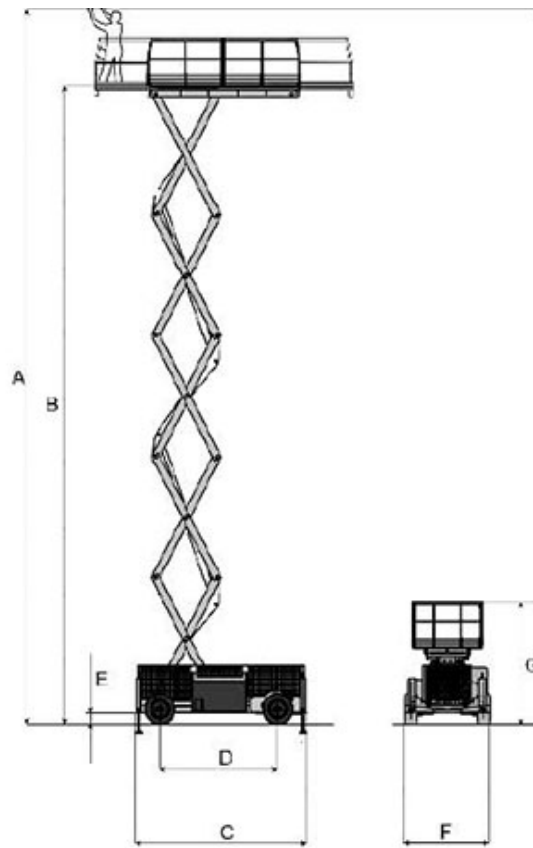

AIRO

Característica	U.M.	XL19 E
Carac.Principal		
Altura máxima de trabalho	mm	19.260
Dados operacionais		
Alcance máximo	mm	1.170
Capacidade de carga (irrestrita)	kg	500
Capacidade de carga (restrita)	kg	500
Giro traseiro		Não informado
Raio de giro	mm	6.900
Rampa máxima	%	20
Tempo de subida/descida	s	105/80
Velocidade de deslocamento (recolhida)	km/h	4.3
Motor		
Marca/modelo		Não informado
Potência	hp	18
Tipo de acionamento (diesel/elétrico)		Elétrico
Pesos e dimensões		
Altura máxima no deslocamento	mm	16.000
Altura recolhida (máxima)	mm	3.210
Comprimento recolhida	mm	4.530
Largura total	mm	2.210
Peso total	kg	9.645
Dados gerais		
Alimentação		Bateria
País de origem (Caso seja importado)		Itália
Pneus		Rodas pretas super macias 710x230
Preço de Referência	R\$	Não informado
Tração (4x2 / 4x4)		4x2

	A	B	C	D	E	F	G
XL 19E	19.260	17.260	4.530	3.150	290	2.210	3.210
XL 19RTD	19.280	17.280	4.530	3.120	370	2.330	3.320