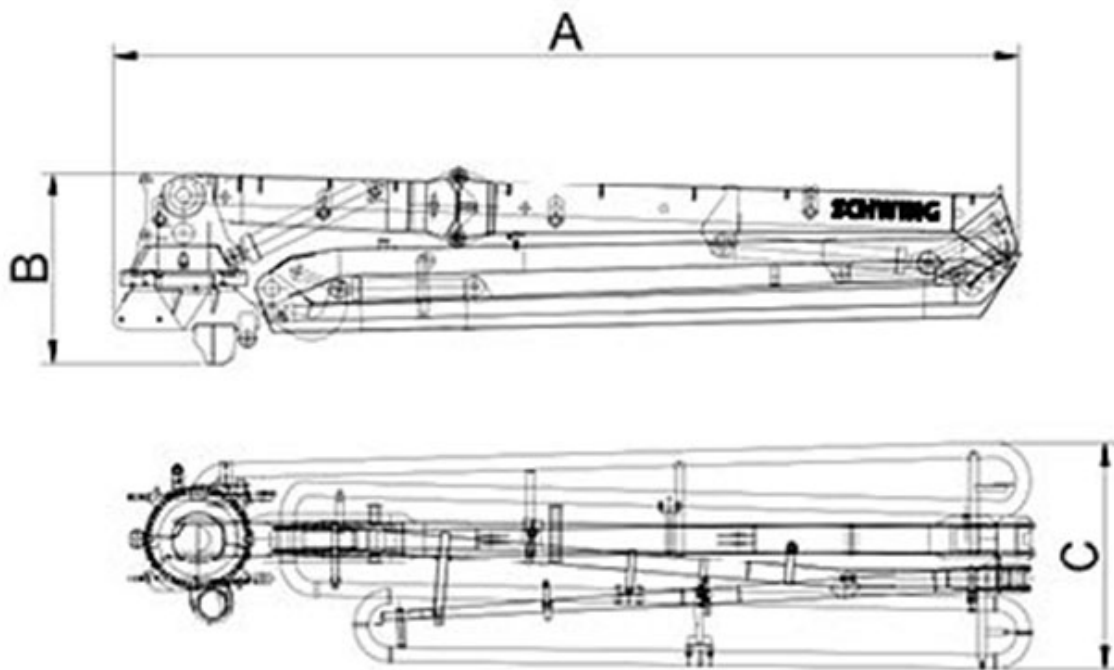

SCHWING

Característica	U.M.	SPB 28
Carac.Principal		
Alcance vertical	mm	28.000
Dados		
Alcance horizontal	mm	28.000
Altura mínima para abertura do mastro	mm	Não informado
Ângulo de giro	Graus	550
Bombas aplicadas		Rebocáveis
Com estabilizador (patolas)		Não informado
Comprimento de cada seção	mm	7.550
Diâmetro da tubulação	mm	125
Quantidade de seções		4
Tipo de articulação		Dobrável
Informações complementares		
Código Finame		3023757
País de origem		Brasil
Preço de Referência	R\$	Não informado