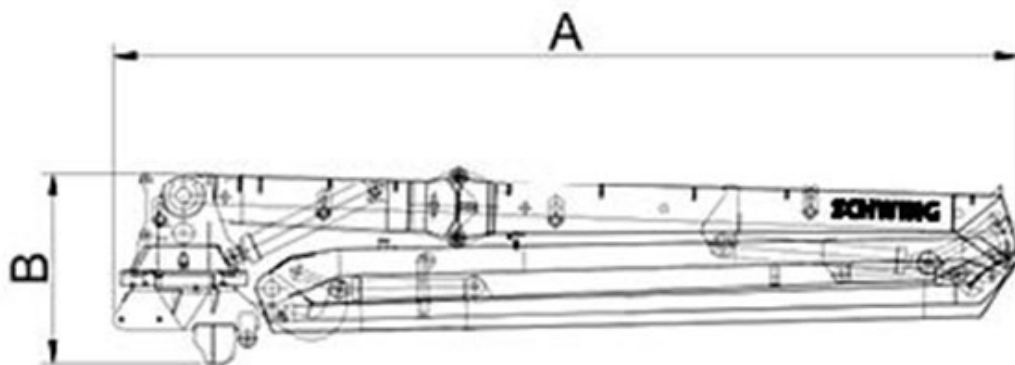

SCHWING

Característica	U.M.	SPB 28
Carac.Principal		
Alcance vertical	mm	28.000
Dados		
Alcance horizontal	mm	28.000
Altura mínima para abertura do mastro	mm	Não informado
Ângulo de giro	Graus	550
Bombas aplicadas		Rebocáveis
Com estabilizador (patolas)		Não informado
Comprimento de cada seção	mm	7.550
Diâmetro da tubulação	mm	125
Quantidade de seções		4
Tipo de articulação		Dobrável
Informações complementares		
Código Finame		3023757
País de origem		Brasil
Preço de Referência	R\$	Não informado

	A	B	C
SPB 28	8.700	1.850	2.200