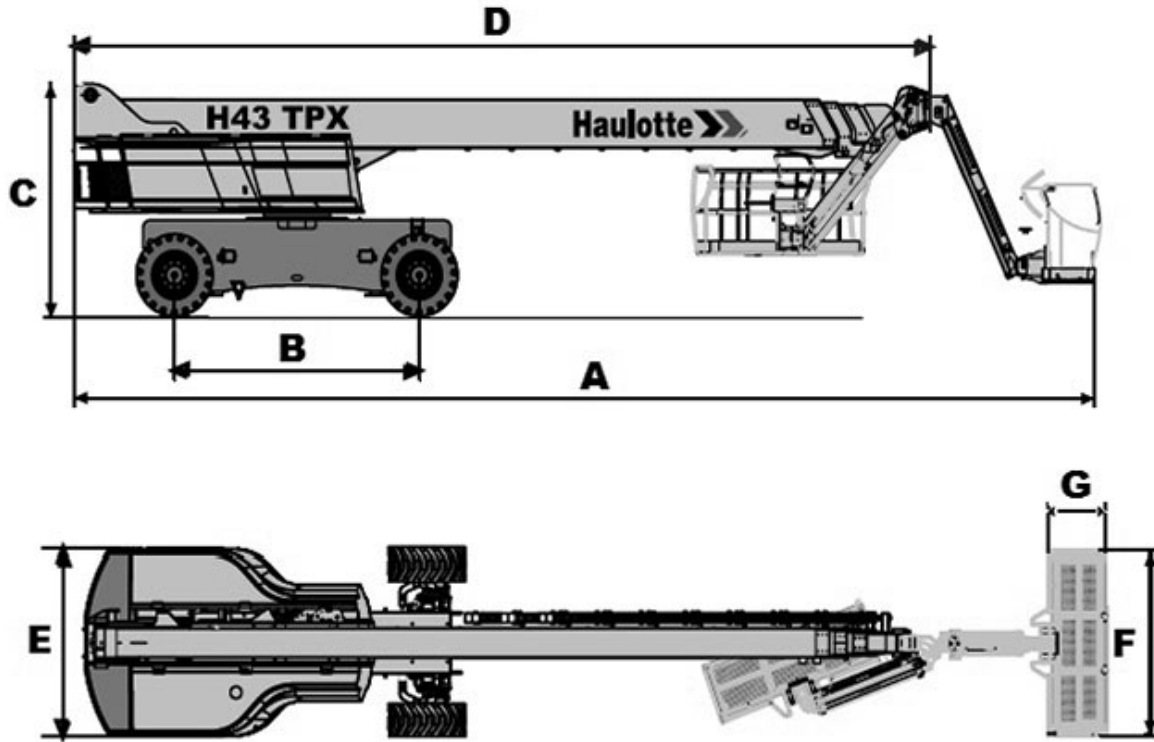

HAULOTTE

Característica	U.M.	H43TPX
Carac.Principal		
Altura máxima de trabalho	mm	42.200
Dados operacionais		
Alcance máximo	mm	Não informado
Capacidade de carga (irrestrita)	kg	450
Capacidade de carga (restrita)	kg	Não informado
Giro traseiro		Não informado
Raio de giro	mm	5.750
Rampa máxima	%	40
Tempo de subida/descida	s	Não informado
Velocidade de deslocamento (recolhida)	km/h	5
Motor		
Marca/modelo		Não informado
Potência	hp	84.2
Tipo de acionamento (diesel/elétrico)		Diesel
Pesos e dimensões		
Altura máxima no deslocamento	mm	Não informado
Altura recolhida (máxima)	mm	3.050
Comprimento recolhida	mm	12.300
Largura total	mm	2.500
Peso total	kg	20.600
Dados gerais		
Alimentação		Não informado
País de origem (Caso seja importado)		Não informado
Pneus		445/65-22.5
Preço de Referência	R\$	Não informado
Tração (4x2 / 4x4)		Não informado