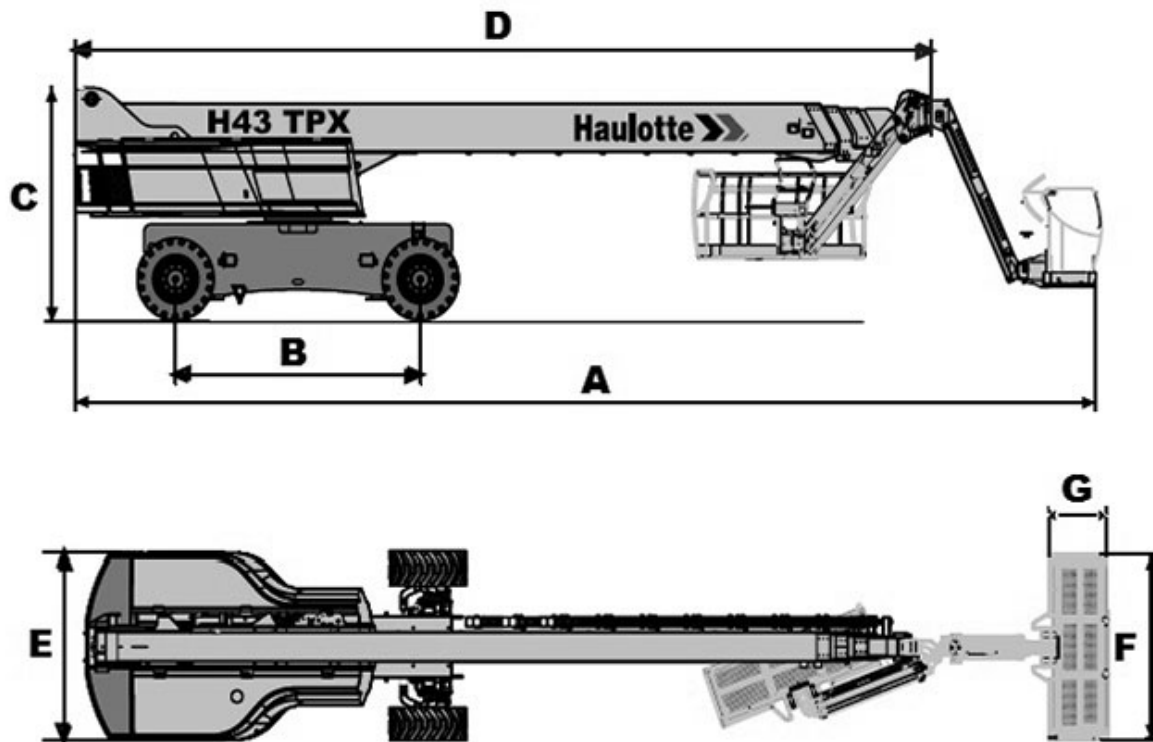

# HAULOTTE

Característica	U.M.	H43TPX
<b>Carac.Principal</b>		
Altura máxima de trabalho	mm	42.200
<b>Dados operacionais</b>		
Alcance máximo	mm	Não informado
Capacidade de carga (irrestrita)	kg	450
Capacidade de carga (restrita)	kg	Não informado
Giro traseiro		Não informado
Raio de giro	mm	5.750
Rampa máxima	%	40
Tempo de subida/descida	s	Não informado
Velocidade de deslocamento (recolhida)	km/h	5
<b>Motor</b>		
Marca/modelo		Não informado
Potência	hp	84.2
Tipo de acionamento (diesel/elétrico)		Diesel
<b>Pesos e dimensões</b>		
Altura máxima no deslocamento	mm	Não informado
Altura recolhida (máxima)	mm	3.050
Comprimento recolhida	mm	12.300
Largura total	mm	2.500
Peso total	kg	20.600
<b>Dados gerais</b>		
Alimentação		Não informado
País de origem (Caso seja importado)		Não informado
Pneus		445/65-22.5
Preço de Referência	R\$	Não informado
Tração (4x2 / 4x4)		Não informado

	A	B	C	D	E	F	G
<b>H 43 TPX</b>	14.500	3.500	3.050	12.300	2.500	2.440	800