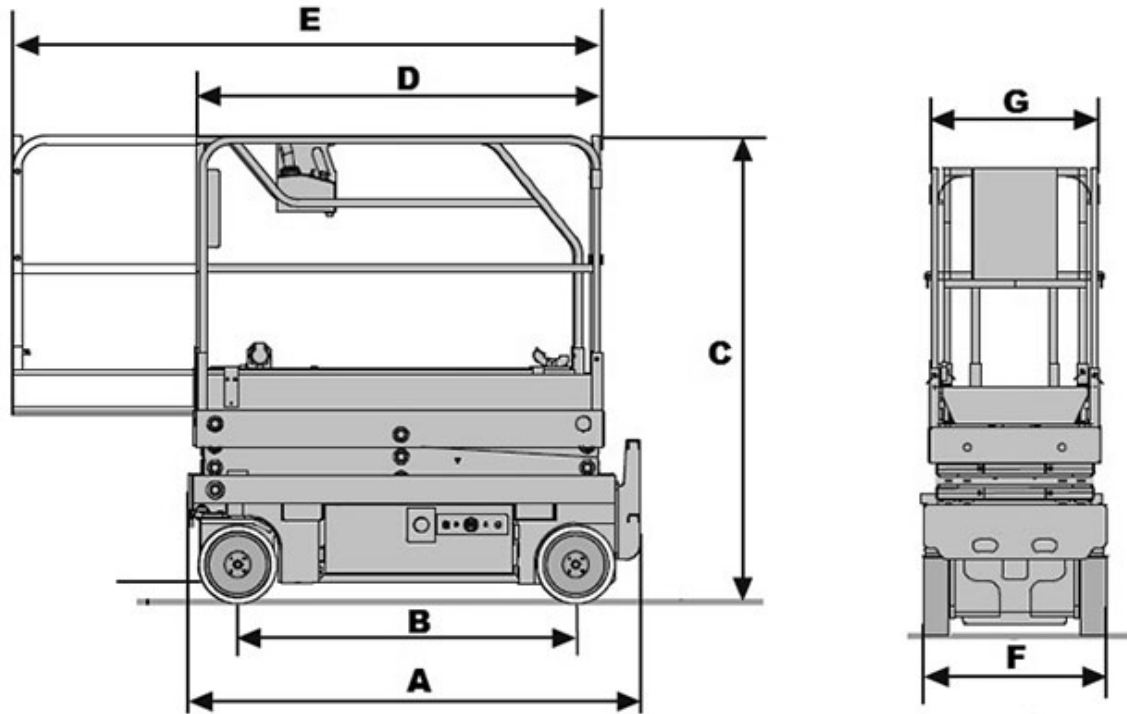

# HAULOTTE

Característica	U.M.	OPTIMUM 8
<b>Carac.Principal</b>		
Altura máxima de trabalho	mm	7.800
<b>Dados operacionais</b>		
Alcance máximo	mm	Não informado
Capacidade de carga (irrestrita)	kg	230
Capacidade de carga (restrita)	kg	Não informado
Giro traseiro		Não informado
Raio de giro	mm	1.700
Rampa máxima	%	25
Tempo de subida/descida	s	22 / 37
Velocidade de deslocamento (recolhida)	km/h	4.5
<b>Motor</b>		
Marca/modelo		Não informado
Potência	hp	Não informado
Tipo de acionamento (diesel/elétrico)		Elétrico
<b>Pesos e dimensões</b>		
Altura máxima no deslocamento	mm	Não informado
Altura recolhida (máxima)	mm	2.000
Comprimento recolhida	mm	1.900
Largura total	mm	700
Peso total	kg	1.370
<b>Dados gerais</b>		
Alimentação		Não informado
País de origem (Caso seja importado)		Não informado
Pneus		12.5 x 4.25
Preço de Referência	R\$	Não informado
Tração (4x2 / 4x4)		Não informado