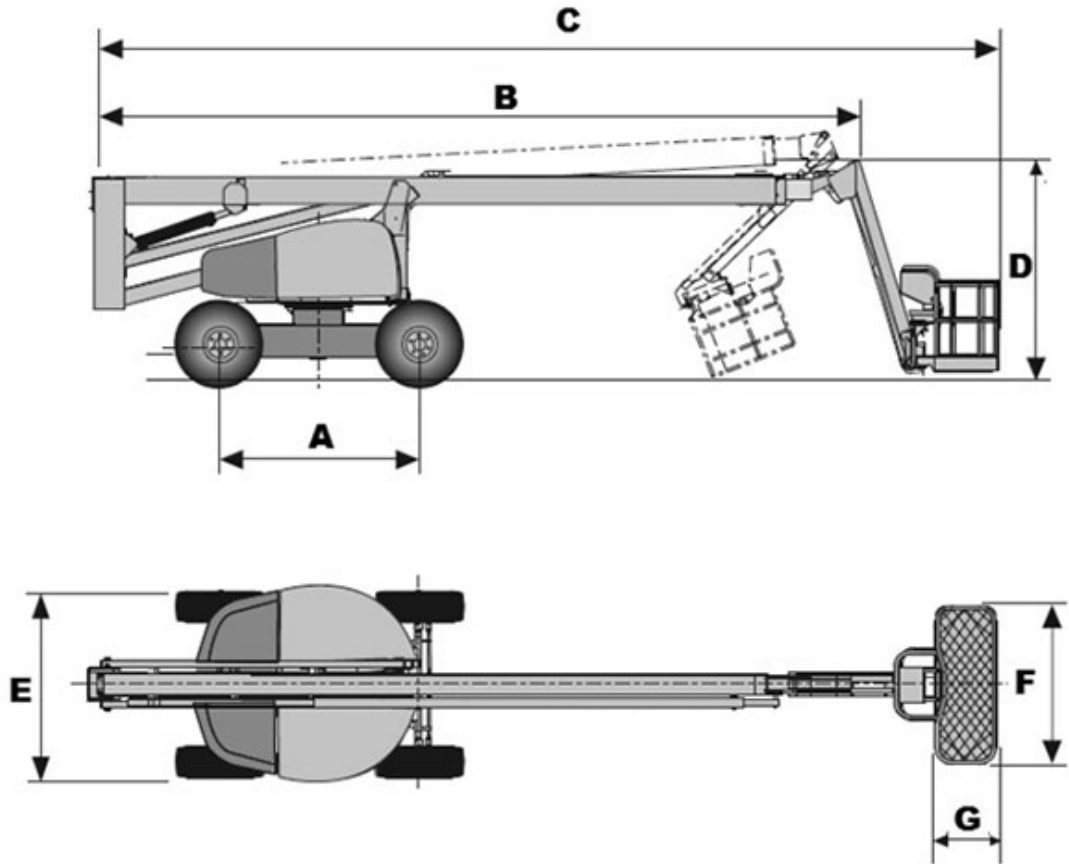

# HAULOTTE

Característica	U.M.	HA260PX
<b>Carac.Principal</b>		
Altura máxima de trabalho	mm	25.600
<b>Dados operacionais</b>		
Alcance máximo	mm	16.200
Capacidade de carga (irrestrita)	kg	230
Capacidade de carga (restrita)	kg	Não informado
Giro traseiro		Não informado
Raio de giro	mm	4.150
Rampa máxima	%	40
Tempo de subida/descida	s	Não informado
Velocidade de deslocamento (recolhida)	km/h	4.5
<b>Motor</b>		
Marca/modelo		Não informado
Potência	hp	45.1
Tipo de acionamento (diesel/elétrico)		Diesel
<b>Pesos e dimensões</b>		
Altura máxima no deslocamento	mm	Não informado
Altura recolhida (máxima)	mm	2.710
Comprimento recolhida	mm	9.500
Largura total	mm	2.380
Peso total	kg	15.890
<b>Dados gerais</b>		
Alimentação		Não informado
País de origem (Caso seja importado)		Não informado
Pneus		385/65-22.5
Preço de Referência	R\$	Não informado
Tração (4x2 / 4x4)		Não informado