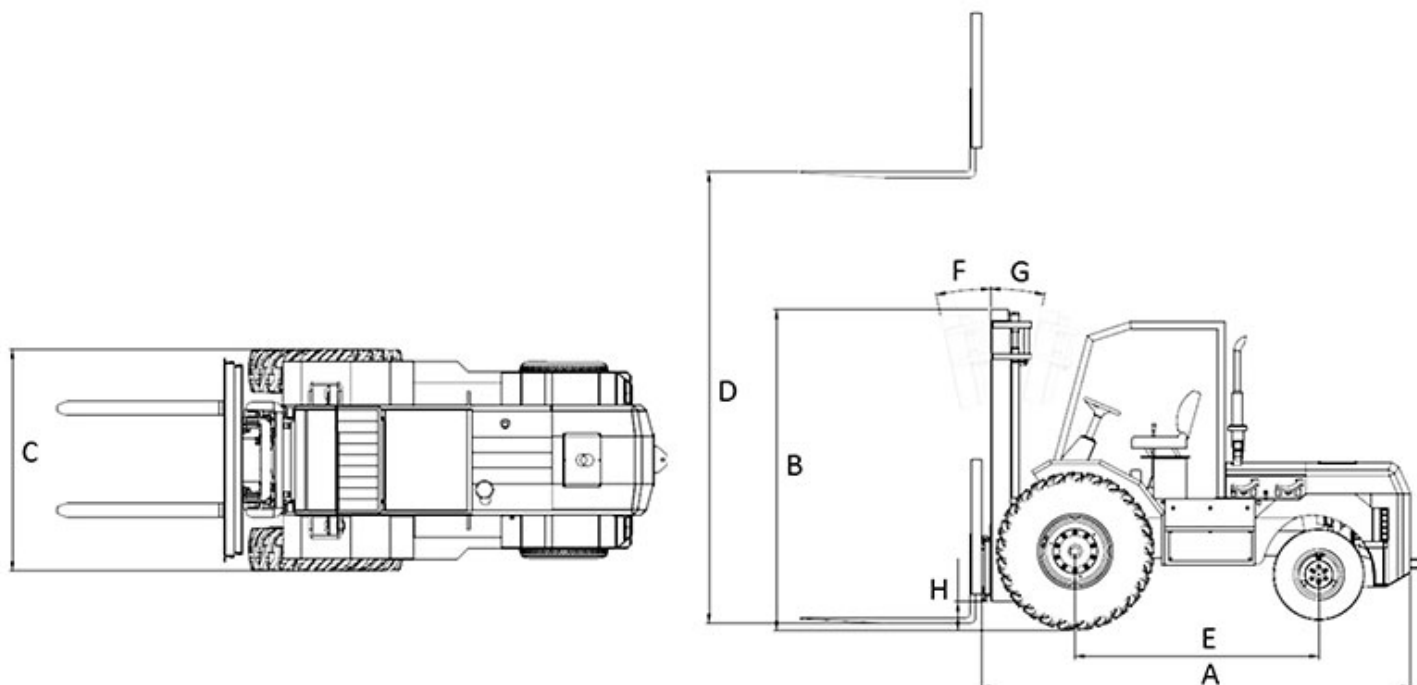

MOVIX

Característica	U.M.	TODO TERRENO SUPERCARGO 4T 4x2
Carac.Principal		
Capacidade de carga	kg	3.000
Dados Operacionais		
Altura máxima de trabalho	mm	4.000
Carga máxima de tombamento	kg	Não informado
Carga na altura máxima	kg	Não informado
Raio de giro (externo aos pneus)	mm	4.100
Velocidade de descida	m/min	Não informado
Velocidade de elevação	m/min	Não informado
Velocidade máxima de translação	km/h	Não informado
Motor		
Marca/modelo		MWM 4 CIL
Potência	HP/rpm	75
Tipo de acionamento (elétrico/diesel/gás)		DIESEL
Transmissão		
Tipo (mecânica/hidroست/powershift)		V85 - V86 - V88 ORIGINAL TRATOR
Tração (4x2 / 4x4)		4X2
Pesos e dimensões		
Altura livre sobre o solo	mm	300
Dimensões para transporte (CxLxA)	mm	4.100 x 2.050 x 2.830
Peso total com garfo	kg	Não informado
Dados gerais		
Código Finame		Não informado
País de origem		Brasil
Pneus (tipo)		Não informado
Preço de Referência	R\$	Não informado
Segmentos de torre		Não informado
Sistema de freio (tipo)		Não informado

	A	B	C	D	E	F	G	H
SuperCargo	3.900	2.820	2.005	4.000	2.160	10°	11°	300