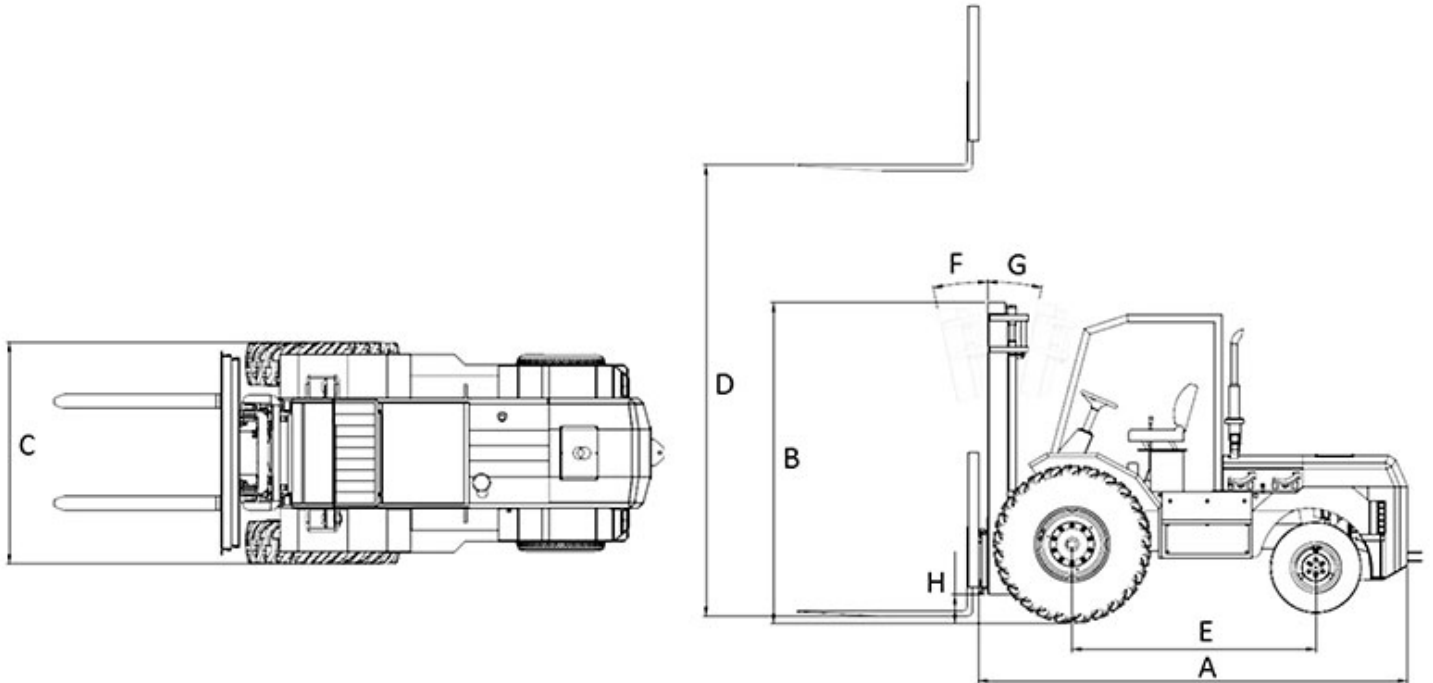

MOVIX

Característica	U.M.	TODO TERRENO SUPERCARGO 4T 4x2
Carac.Principal		
Capacidade de carga	kg	3.000
Dados Operacionais		
Altura máxima de trabalho	mm	4.000
Carga máxima de tombamento	kg	Não informado
Carga na altura máxima	kg	Não informado
Raio de giro (externo aos pneus)	mm	4.100
Velocidade de descida	m/min	Não informado
Velocidade de elevação	m/min	Não informado
Velocidade máxima de translação	km/h	Não informado
Motor		
Marca/modelo		MWM 4 CIL
Potência	HP/rpm	75
Tipo de acionamento (elétrico/diesel/gás)		DIESEL
Transmissão		
Tipo (mecânica/hidrostop/powershift)		V85 - V86 - V88 ORIGINAL TRATOR
Tração (4x2 / 4x4)		4X2
Pesos e dimensões		
Altura livre sobre o solo	mm	300
Dimensões para transporte (CxLxA)	mm	4.100 x 2.050 x 2.830
Peso total com garfo	kg	Não informado
Dados gerais		
Código Finame		Não informado
País de origem		Brasil
Pneus (tipo)		Não informado
Preço de Referência	R\$	Não informado
Segmentos de torre		Não informado
Sistema de freio (tipo)		Não informado

	A	B	C	D	E	F	G	H
SuperCargo	3.900	2.820	2.005	4.000	2.160	10°	11°	300