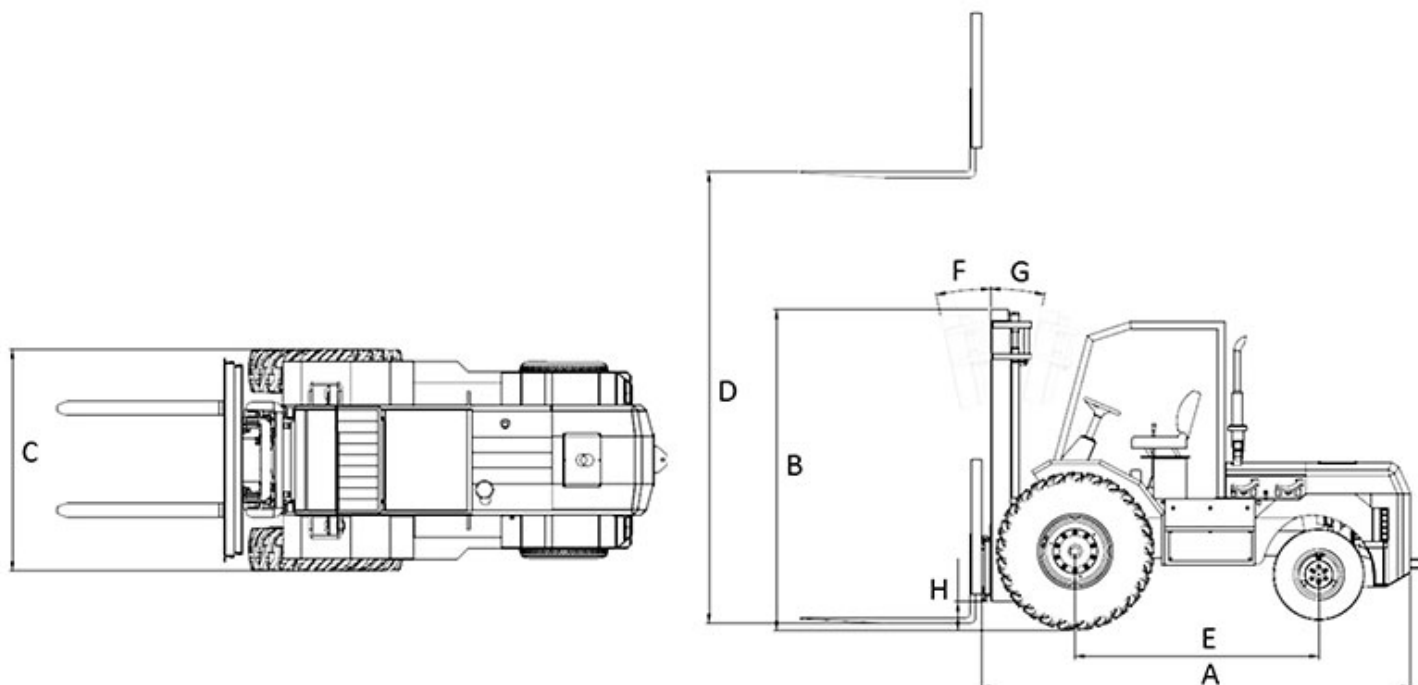

MOVIX

Característica	U.M.	TODO TERRENO SUPERCARGO 3T 4X2
Carac.Principal		
Capacidade de carga	kg	3.000
Dados Operacionais		
Altura máxima de trabalho	mm	4.000
Carga máxima de tombamento	kg	Não informado
Carga na altura máxima	kg	Não informado
Raio de giro (externo aos pneus)	mm	4.000
Velocidade de descida	m/min	Não informado
Velocidade de elevação	m/min	Não informado
Velocidade máxima de translação	km/h	Não informado
Motor		
Marca/modelo		MWM 4 cil
Potência	HP/rpm	75
Tipo de acionamento (elétrico/diesel/gás)		DIESEL
Transmissão		
Tipo (mecânica/hidrostop/powershift)		V85 - 86 -88 original trator
Tração (4x2 / 4x4)		4X2
Pesos e dimensões		
Altura livre sobre o solo	mm	230
Dimensões para transporte (CxLxA)	mm	4.100 x 2.050 x 2.830
Peso total com garfo	kg	6.000
Dados gerais		
Código Finame		Não informado
País de origem		Brasil
Pneus (tipo)		Não informado
Preço de Referência	R\$	Não informado
Segmentos de torre		Não informado
Sistema de freio (tipo)		Não informado

	A	B	C	D	E	F	G	H
SuperCargo	3.900	2.820	2.005	4.000	2.160	10°	11°	300