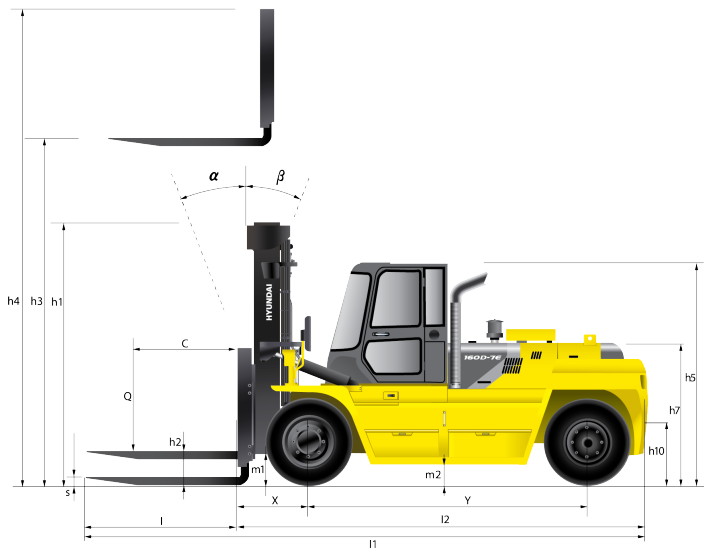

# HYUNDAI

Característica	U.M.	130D-7E
<b>Carac.Principal</b>		
Capacidade de carga	kg	13.000
<b>Dados Operacionais</b>		
Altura máxima de trabalho	mm	7.005
Carga máxima de tombamento	kg	Não Informado
Carga na altura máxima	kg	10.800
Raio de giro (externo aos pneus)	mm	4.191
Velocidade de descida	m/min	0,46
Velocidade de elevação	m/min	0,51
Velocidade máxima de translação	km/h	33,20
<b>Motor</b>		
Marca/modelo		HYUNDAI HE6.7
Potência	HP/rpm	142/2200 hp/rpm
Tipo de acionamento (elétrico/diesel/gás)		Diesel
<b>Transmissão</b>		
Tipo (mecânica/hidrostop/powershift)		Powershift
Tração (4x2 / 4x4)		4 x 2
<b>Pesos e dimensões</b>		
Altura livre sobre o solo	mm	270
Dimensões para transporte (CxLxA)	mm	4.438 x 2.450 x 2.888
Peso total com garfo	kg	16.503
<b>Dados gerais</b>		
Código Finame		Não aplicável
País de origem		Coreia do Sul
Pneus (tipo)		Não informado
Preço de Referência	R\$	Não Informado
Segmentos de torre		Duplex/triplex
Sistema de freio (tipo)		A disco úmido