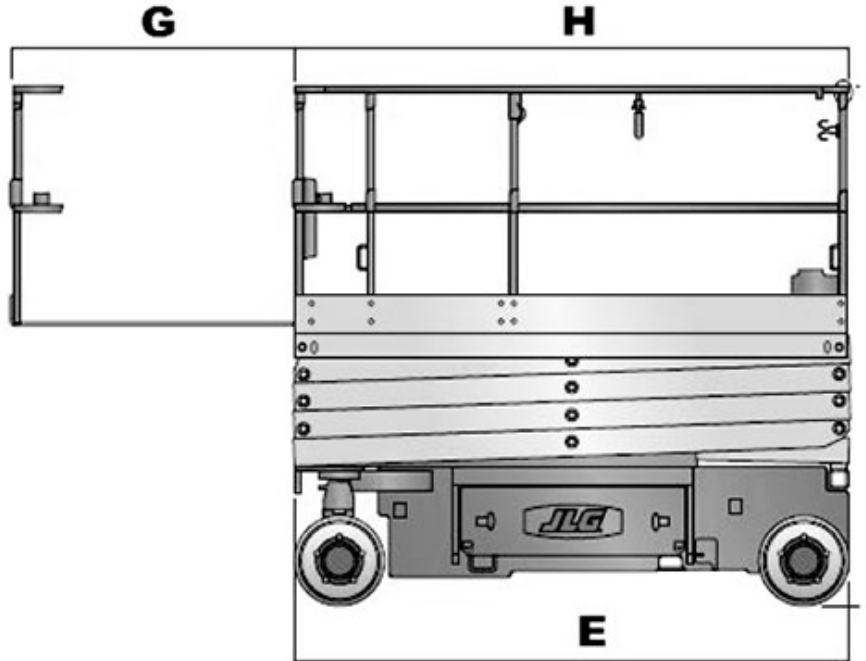

# JLG

<b>Característica</b>	<b>U.M.</b>	<b>2032ES</b>
<b>Carac.Principal</b>		
Altura máxima de trabalho	mm	8.100
<b>Dados operacionais</b>		
Alcance máximo	mm	Não informado
Capacidade de carga (irrestrita)	kg	363
Capacidade de carga (restrita)	kg	Não informado
Giro traseiro		Não informado
Raio de giro	mm	2.060
Rampa máxima	%	25
Tempo de subida/descida	s	40
Velocidade de deslocamento (recolhida)	km/h	4.43
<b>Motor</b>		
Marca/modelo		Não informado
Potência	hp	Não informado
Tipo de acionamento (diesel/elétrico)		Elétrico
<b>Pesos e dimensões</b>		
Altura máxima no deslocamento	mm	Não informado
Altura recolhida (máxima)	mm	2.200
Comprimento recolhida	mm	2.300
Largura total	mm	810
Peso total	kg	1.637
<b>Dados gerais</b>		
Alimentação		Não informado
País de origem (Caso seja importado)		Estados Unidos/China/México
Pneus		16 x 5"
Preço de Referência	R\$	Não informado
Tração (4x2 / 4x4)		Não informado