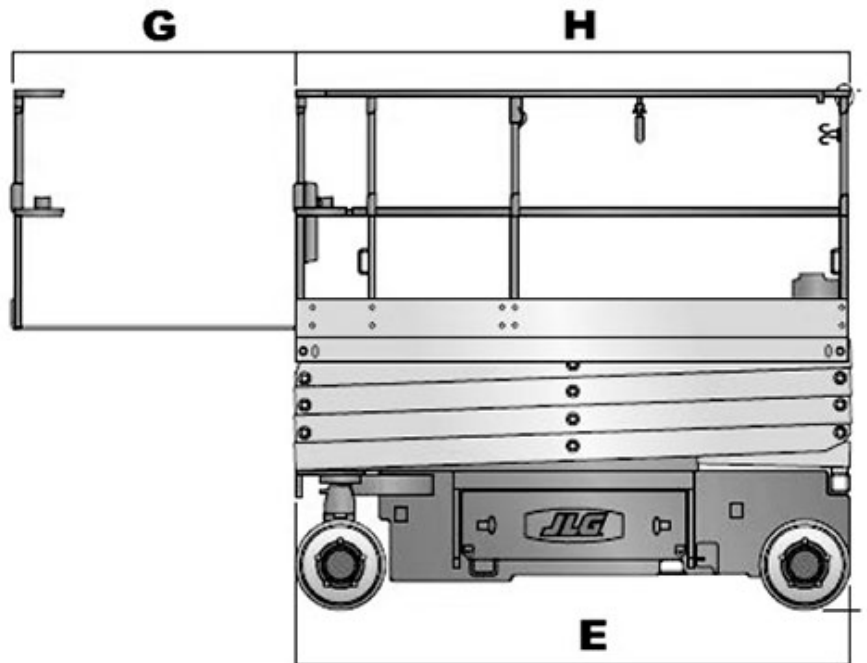

# JLG

<b>Característica</b>	<b>U.M.</b>	<b>2032ES</b>
<b>Carac.Principal</b>		
Altura máxima de trabalho	mm	8.100
<b>Dados operacionais</b>		
Alcance máximo	mm	Não informado
Capacidade de carga (irrestrita)	kg	363
Capacidade de carga (restrita)	kg	Não informado
Giro traseiro		Não informado
Raio de giro	mm	2.060
Rampa máxima	%	25
Tempo de subida/descida	s	40
Velocidade de deslocamento (recolhida)	km/h	4.43
<b>Motor</b>		
Marca/modelo		Não informado
Potência	hp	Não informado
Tipo de acionamento (diesel/elétrico)		Elétrico
<b>Pesos e dimensões</b>		
Altura máxima no deslocamento	mm	Não informado
Altura recolhida (máxima)	mm	2.200
Comprimento recolhida	mm	2.300
Largura total	mm	810
Peso total	kg	1.637
<b>Dados gerais</b>		
Alimentação		Não informado
País de origem (Caso seja importado)		Estados Unidos/China/México
Pneus		16 x 5"
Preço de Referência	R\$	Não informado
Tração (4x2 / 4x4)		Não informado