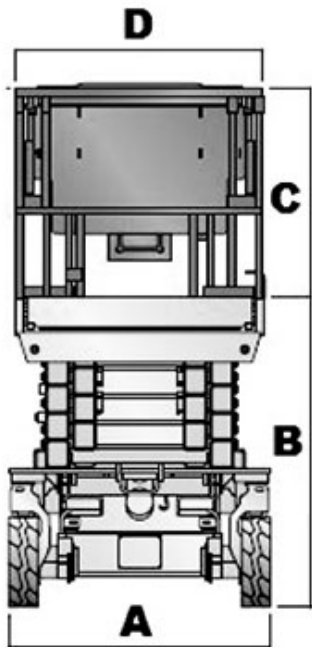

# JLG

<b>Característica</b>	<b>U.M.</b>	<b>2032ES</b>
<b>Carac.Principal</b>		
Altura máxima de trabalho	mm	8.100
<b>Dados operacionais</b>		
Alcance máximo	mm	Não informado
Capacidade de carga (irrestrita)	kg	363
Capacidade de carga (restrita)	kg	Não informado
Giro traseiro		Não informado
Raio de giro	mm	2.060
Rampa máxima	%	25
Tempo de subida/descida	s	40
Velocidade de deslocamento (recolhida)	km/h	4.43
<b>Motor</b>		
Marca/modelo		Não informado
Potência	hp	Não informado
Tipo de acionamento (diesel/elétrico)		Elétrico
<b>Pesos e dimensões</b>		
Altura máxima no deslocamento	mm	Não informado
Altura recolhida (máxima)	mm	2.200
Comprimento recolhida	mm	2.300
Largura total	mm	810
Peso total	kg	1.637
<b>Dados gerais</b>		
Alimentação		Não informado
País de origem (Caso seja importado)		Estados Unidos/China/México
Pneus		16 x 5"
Preço de Referência	R\$	Não informado
Tração (4x2 / 4x4)		Não informado