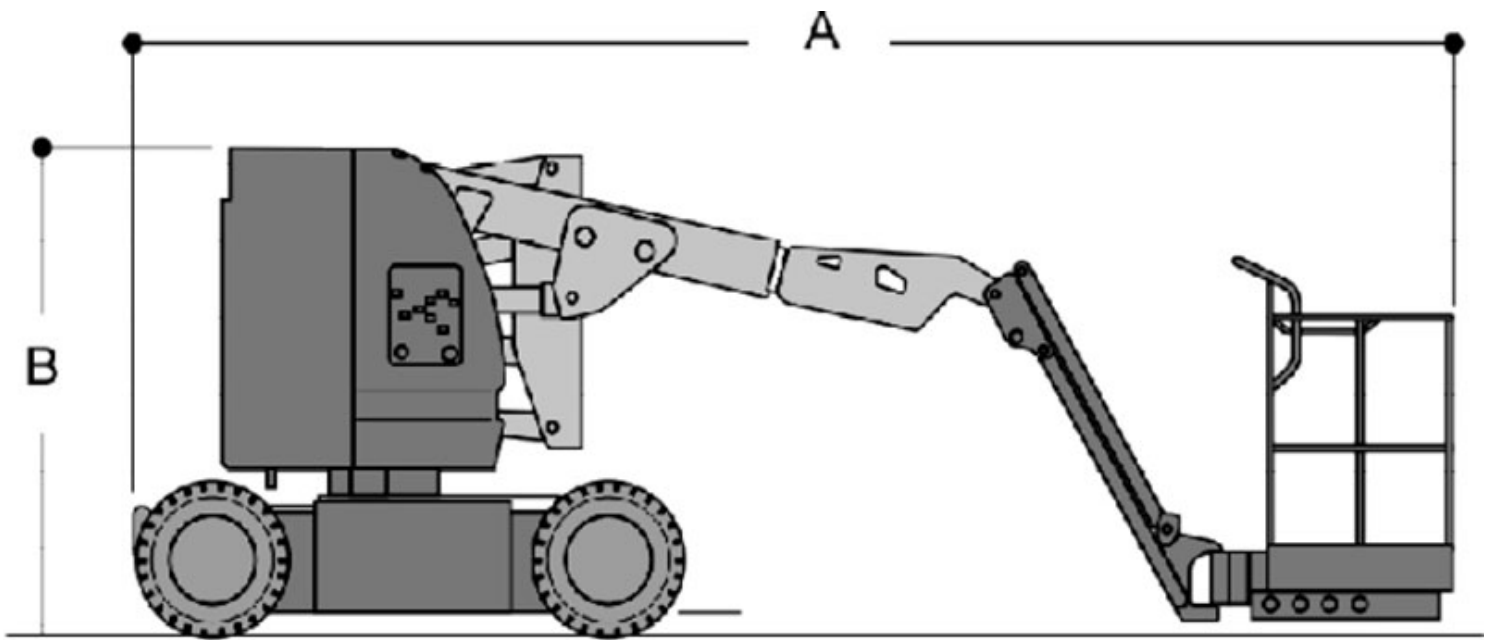

# JLG

<b>Característica</b>	<b>U.M.</b>	<b>E300AJP</b>
<b>Carac.Principal</b>		
Altura máxima de trabalho	mm	11.140
<b>Dados operacionais</b>		
Alcance máximo	mm	6.120
Capacidade de carga (irrestrita)	kg	227
Capacidade de carga (restrita)	kg	Não informado
Giro traseiro		Não informado
Raio de giro	mm	3.100
Rampa máxima	%	25
Tempo de subida/descida	s	Não informado
Velocidade de deslocamento (recolhida)	km/h	4.8
<b>Motor</b>		
Marca/modelo		Não informado
Potência	hp	Não informado
Tipo de acionamento (diesel/elétrico)		Elétrico
<b>Pesos e dimensões</b>		
Altura máxima no deslocamento	mm	Não informado
Altura recolhida (máxima)	mm	2.010
Comprimento recolhida	mm	5.740
Largura total	mm	1.220
Peso total	kg	6.759
<b>Dados gerais</b>		
Alimentação		Elétrica
País de origem (Caso seja importado)		Estados Unidos
Pneus		25 x 7 x 12
Preço de Referência	R\$	Não informado
Tração (4x2 / 4x4)		4x2