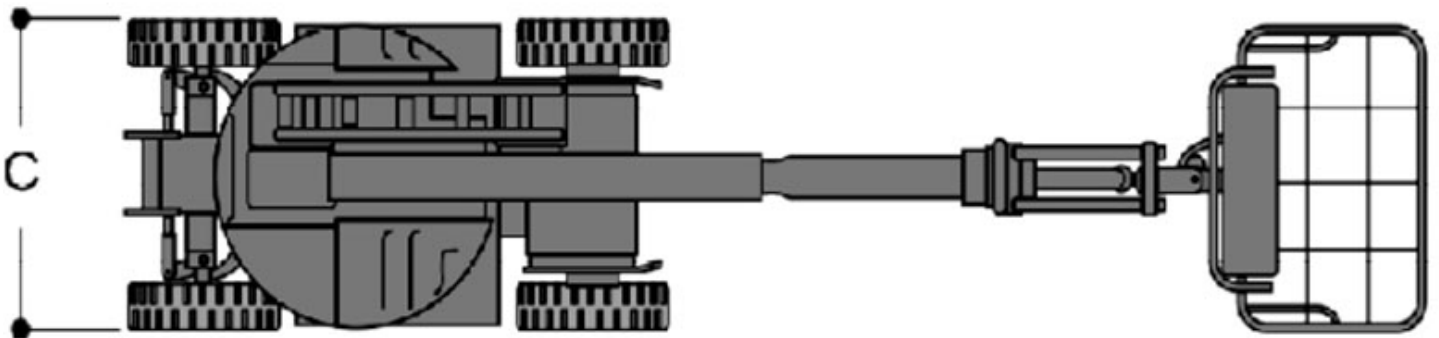

# JLG

<b>Característica</b>	<b>U.M.</b>	<b>E300AJP</b>
<b>Carac.Principal</b>		
Altura máxima de trabalho	mm	11.140
<b>Dados operacionais</b>		
Alcance máximo	mm	6.120
Capacidade de carga (irrestrita)	kg	227
Capacidade de carga (restrita)	kg	Não informado
Giro traseiro		Não informado
Raio de giro	mm	3.100
Rampa máxima	%	25
Tempo de subida/descida	s	Não informado
Velocidade de deslocamento (recolhida)	km/h	4.8
<b>Motor</b>		
Marca/modelo		Não informado
Potência	hp	Não informado
Tipo de acionamento (diesel/elétrico)		Elétrico
<b>Pesos e dimensões</b>		
Altura máxima no deslocamento	mm	Não informado
Altura recolhida (máxima)	mm	2.010
Comprimento recolhida	mm	5.740
Largura total	mm	1.220
Peso total	kg	6.759
<b>Dados gerais</b>		
Alimentação		Elétrica
País de origem (Caso seja importado)		Estados Unidos
Pneus		25 x 7 x 12
Preço de Referência	R\$	Não informado
Tração (4x2 / 4x4)		4x2