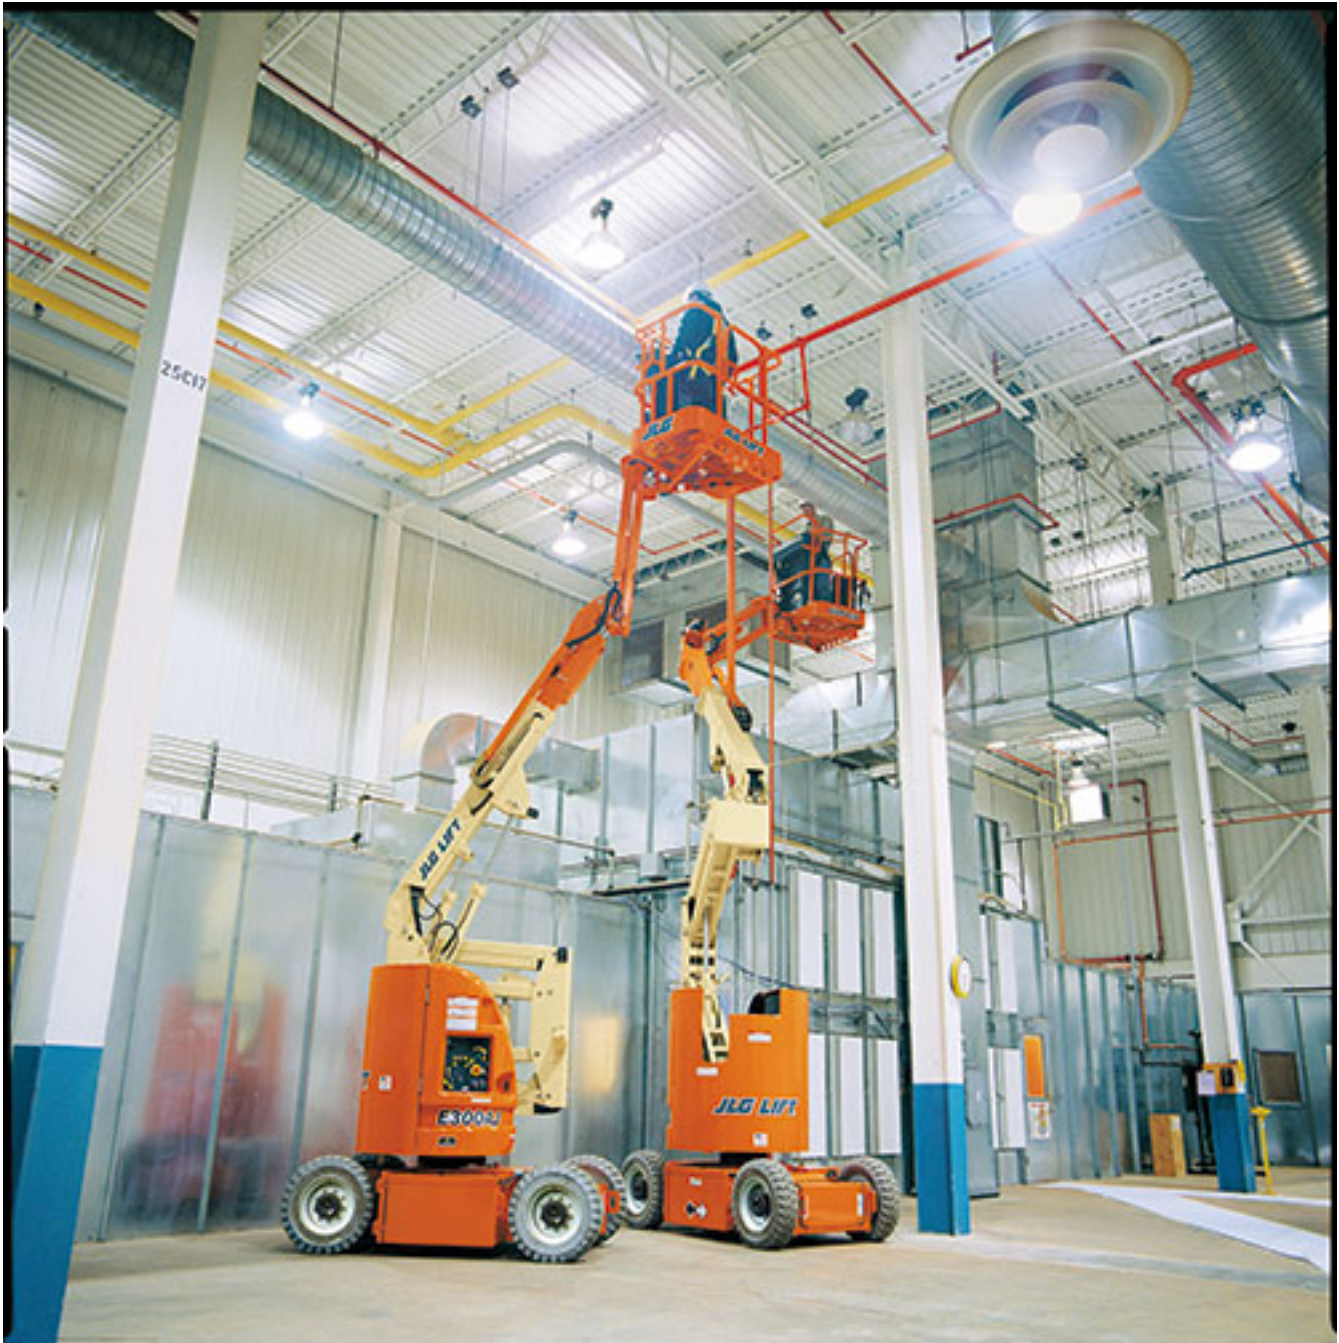

# JLG

<b>Característica</b>	<b>U.M.</b>	<b>E300AJP</b>
<b>Carac.Principal</b>		
Altura máxima de trabalho	mm	11.140
<b>Dados operacionais</b>		
Alcance máximo	mm	6.120
Capacidade de carga (irrestrita)	kg	227
Capacidade de carga (restrita)	kg	Não informado
Giro traseiro		Não informado
Raio de giro	mm	3.100
Rampa máxima	%	25
Tempo de subida/descida	s	Não informado
Velocidade de deslocamento (recolhida)	km/h	4.8
<b>Motor</b>		
Marca/modelo		Não informado
Potência	hp	Não informado
Tipo de acionamento (diesel/elétrico)		Elétrico
<b>Pesos e dimensões</b>		
Altura máxima no deslocamento	mm	Não informado
Altura recolhida (máxima)	mm	2.010
Comprimento recolhida	mm	5.740
Largura total	mm	1.220
Peso total	kg	6.759
<b>Dados gerais</b>		
Alimentação		Elétrica
País de origem (Caso seja importado)		Estados Unidos
Pneus		25 x 7 x 12
Preço de Referência	R\$	Não informado
Tração (4x2 / 4x4)		4x2