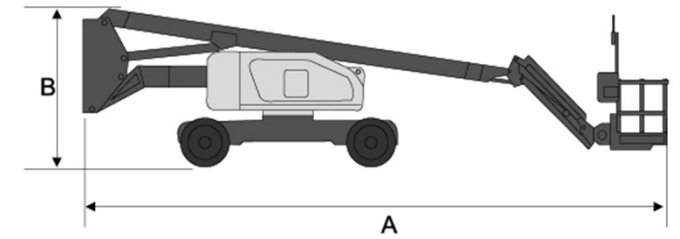

RUNSHARE

Característica	U.M.	GTZZ24Z
Carac.Principal		
Altura máxima de trabalho	mm	26.020
Dados operacionais		
Alcance máximo	mm	13.300
Capacidade de carga (irrestrita)	kg	230
Capacidade de carga (restrita)	kg	Não informado
Giro traseiro		Não informado
Raio de giro	mm	5.200
Rampa máxima	%	30
Tempo de subida/descida	s	Não informado
Velocidade de deslocamento (recolhida)	km/h	6,3
Motor		
Marca/modelo		Cummins/ B3.3-C60
Potência	hp	60
Tipo de acionamento (diesel/elétrico)		Diesel
Pesos e dimensões		
Altura máxima no deslocamento	mm	Não informado

Altura recolhida (máxima)	mm	2.790
Comprimento recolhida	mm	10.700
Largura total	mm	2.480
Peso total	kg	12.000

Dados gerais

Alimentação		Não informado
País de origem (Caso seja importado)		China
Pneus		33x12-20
Preço de Referência (Preço base - ref.julho/2015)	R\$	Não informado
Tração (4x2 / 4x4)		4x2