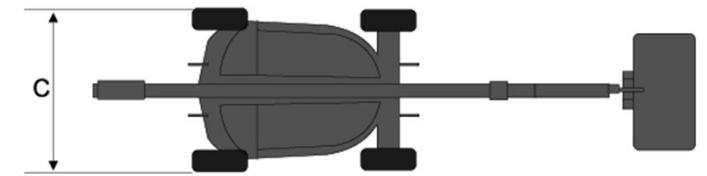

RUNSHARE

Característica	U.M.	GTZZ24Z
Carac.Principal		
Altura máxima de trabalho	mm	26.020
Dados operacionais		
Alcance máximo	mm	13.300
Capacidade de carga (irrestrita)	kg	230
Capacidade de carga (restrita)	kg	Não informado
Giro traseiro		Não informado
Raio de giro	mm	5.200
Rampa máxima	%	30
Tempo de subida/descida	s	Não informado
Velocidade de deslocamento (recolhida)	km/h	6,3
Motor		
Marca/modelo		Cummins/ B3.3-C60
Potência	hp	60
Tipo de acionamento (diesel/elétrico)		Diesel
Pesos e dimensões		
Altura máxima no deslocamento	mm	Não informado

Altura recolhida (máxima)	mm	2.790
Comprimento recolhida	mm	10.700
Largura total	mm	2.480
Peso total	kg	12.000

Dados gerais

Alimentação		Não informado
País de origem (Caso seja importado)		China
Pneus		33x12-20
Preço de Referência (Preço base - ref.julho/2015)	R\$	Não informado
Tração (4x2 / 4x4)		4x2